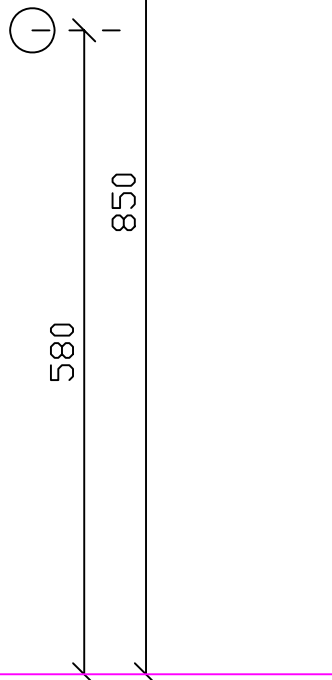

PLUS Design  
Art. 6104  
Lavabo d'appoggio cm 45

Vista dall'alto

Vista laterale

Vista frontale