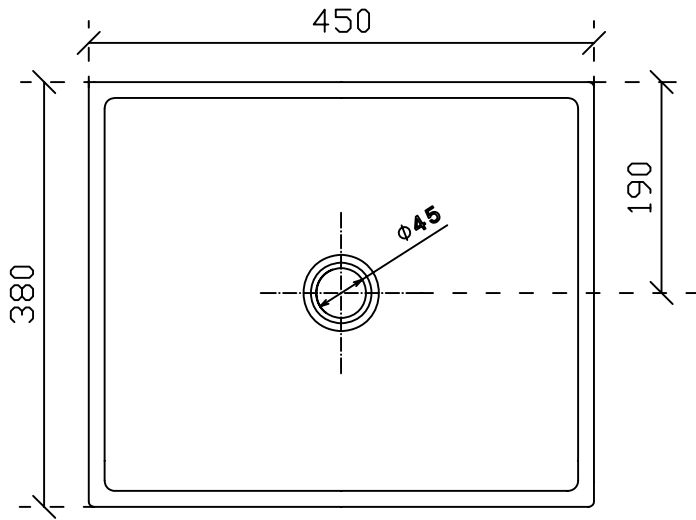

PLUS Design  
Art. 6104  
Lavabo d'appoggio cm 45

Vista dall'alto

Vista laterale

Vista frontale