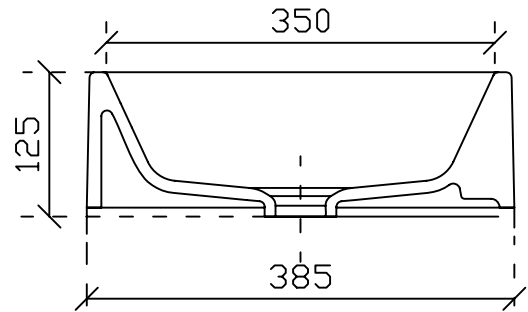

PLUS Design  
Art. 6104  
Lavabo d'appoggio cm 45

Vista dall'alto

Vista laterale

Vista frontale