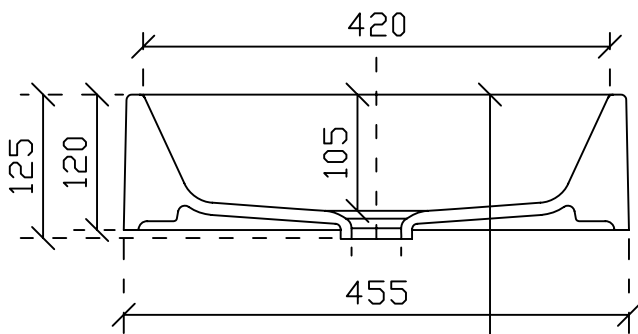

PLUS Design  
Art. 6104  
Lavabo d'appoggio cm 45

Vista dall'alto

Vista laterale

Vista frontale