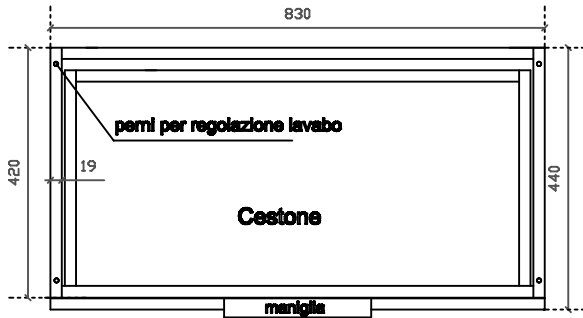

## Ergo

art. 7161 mobile sospeso con cestone estraibile per  
lavabo cm 85x45 art. 7102

01/09/2015

Vista dall'alto

Vista dall'alto cestone con divisorio

Vista posteriore

Vista laterale

Vista frontale