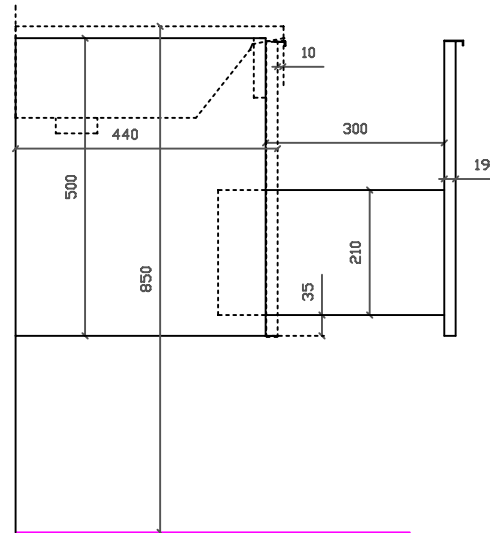

## Ergo

art. 7161 mobile sospeso con cestone estraibile per  
lavabo cm 85x45 art. 7102

01/09/2015

Vista dall'alto

Vista dall'alto cestone con divisorio

Vista posteriore

Vista laterale

Vista frontale