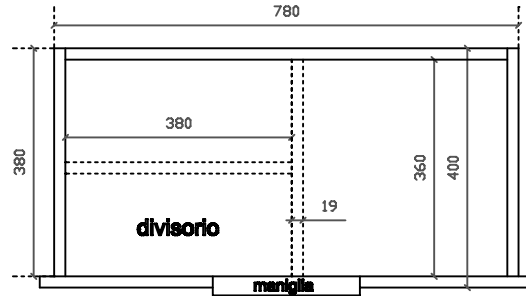

## Ergo

art. 7161 mobile sospeso con cestone estraibile per  
lavabo cm 85x45 art. 7102

01/09/2015

Vista dall'alto

Vista dall'alto cestone con divisorio

Vista posteriore

Vista laterale

Vista frontale