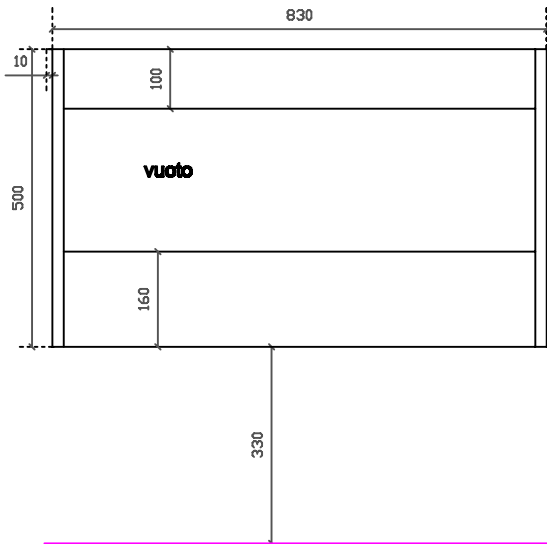

## Ergo

art. 7161 mobile sospeso con cestone estraibile per  
lavabo cm 85x45 art. 7102

01/09/2015

Vista dall'alto

Vista dall'alto cestone con divisorio

Vista posteriore

Vista laterale

Vista frontale