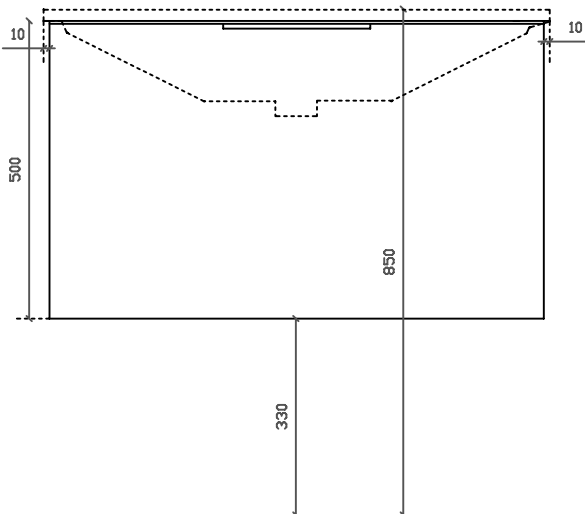

## Ergo

art. 7161 mobile sospeso con cestone estraibile per  
lavabo cm 85x45 art. 7102

01/09/2015

Vista dall'alto

Vista dall'alto cestone con divisorio

Vista posteriore

Vista laterale

Vista frontale