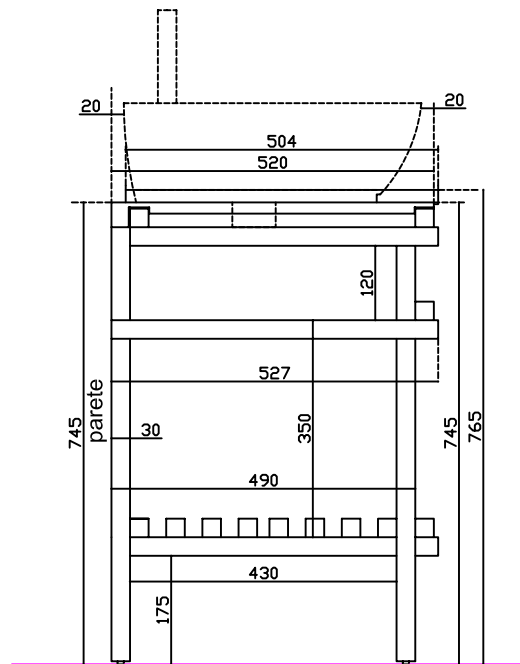

Art. 7234BI Bianco

Struttura reversibile sottolavabo in legno massello, sabbaiato e verniciato bianco opaco

Lavabo tondo appoggio M2 cm 48

Vista laterale del piano

Vista dall'alto

Vista dall'alto

Vista frontale

Vista laterale