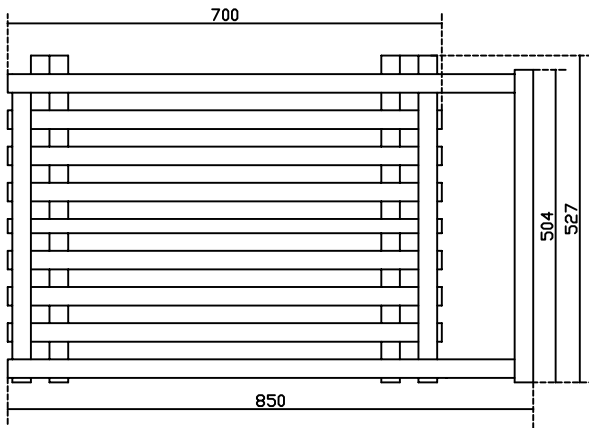

Art. 7234BI Bianco

Struttura reversibile sottolavabo in legno massello, sabbaiato e verniciato bianco opaco

Lavabo tondo appoggio M2 cm 48

Vista laterale del piano

Vista dall'alto

Vista dall'alto

Vista frontale

Vista laterale