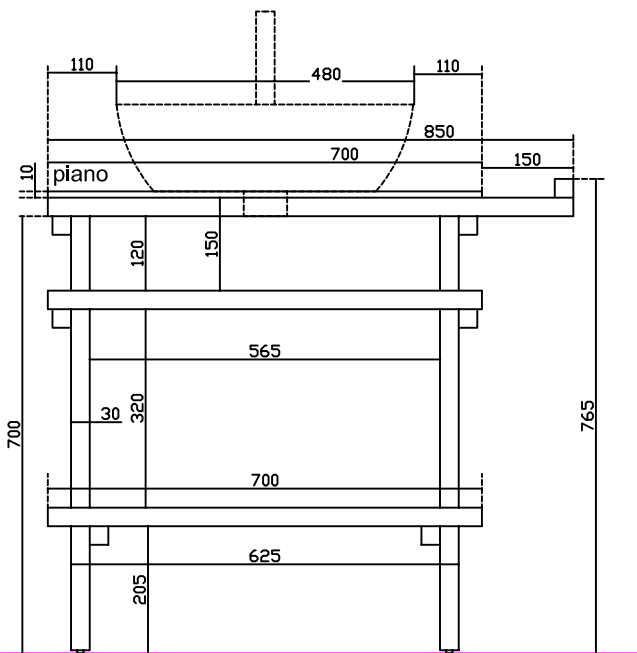

Art. 7234BI Bianco

Struttura reversibile sottolavabo in legno massello, sabbaiato e verniciato bianco opaco

Lavabo tondo appoggio M2 cm 48

Vista laterale del piano

Vista dall'alto

Vista dall'alto

Vista frontale

Vista laterale