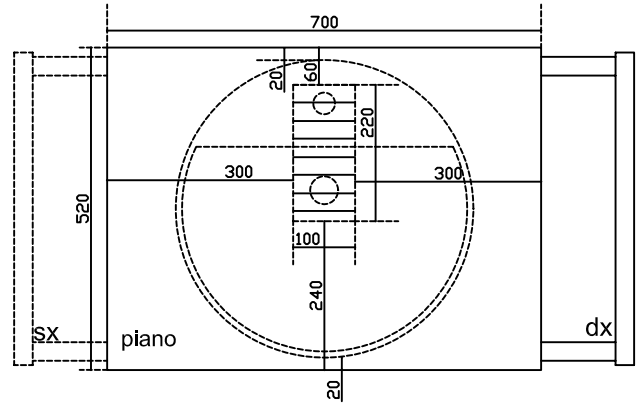

Art. 7234BI Bianco

Struttura reversibile sottolavabo in legno massello, sabbaiato e verniciato bianco opaco

Lavabo tondo appoggio M2 cm 48

Vista laterale del piano

Vista dall'alto

Vista dall'alto

Vista frontale

Vista laterale