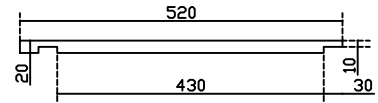

Art. 7234BI Bianco

Struttura reversibile sottolavabo in legno massello, sabbaiato e verniciato bianco opaco

Lavabo tondo appoggio M2 cm 48

Vista laterale del piano

Vista dall'alto

Vista dall'alto

Vista frontale

Vista laterale