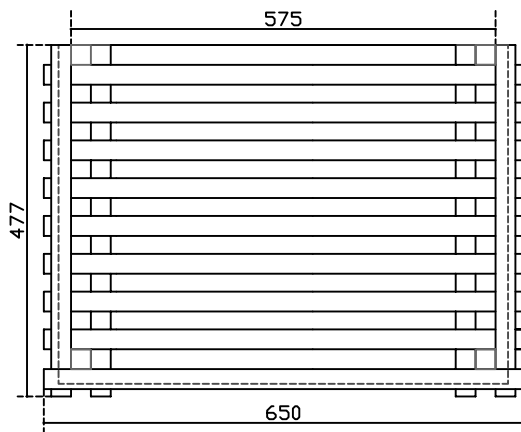

Art. 7235BI Bianco

Art. 7235NE Nero

Struttura sottolavabo in legno massello,
sabbaiato e verniciato bianco opaco

Lavabo sospeso/soprapiano art. 7221 cm 61

Vista dall'alto

Vista frontale

Vista laterale