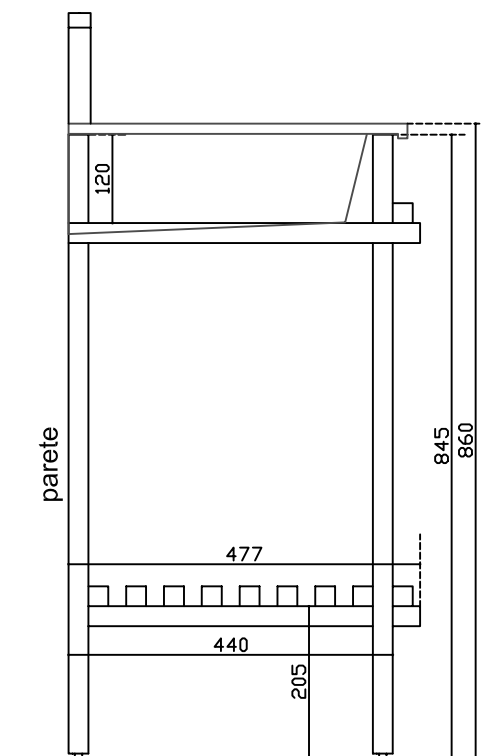

Art. 7235BI Bianco

Art. 7235NE Nero

Struttura sottolavabo in legno massello,
sabbaiato e verniciato bianco opaco

Lavabo sospeso/soprapiano art. 7221 cm 61

Vista dall'alto

Vista frontale

Vista laterale