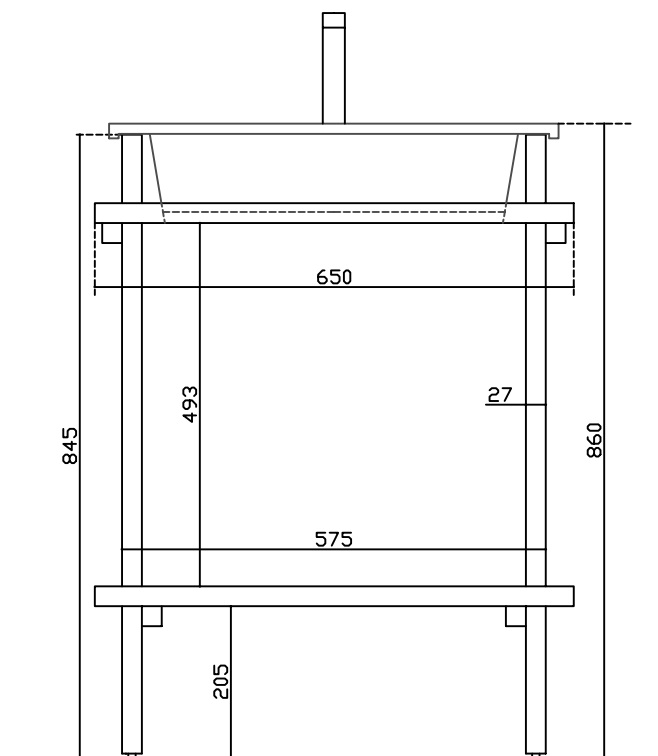

Art. 7235BI Bianco

Art. 7235NE Nero

Struttura sottolavabo in legno massello,
sabbaiato e verniciato bianco opaco

Lavabo sospeso/soprapiano art. 7221 cm 61

Vista dall'alto

Vista frontale

Vista laterale