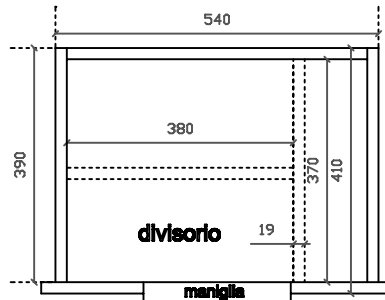

Eden
art. 7240 mobile scappo con cestone estraibile per
lavabo cm 61x46 art. 7221

01/09/2015

Vista dall'alto

Vista dall'alto cestone con divisorio

Vista posteriore

Vista laterale

Vista frontale

Galassia S.p.A.