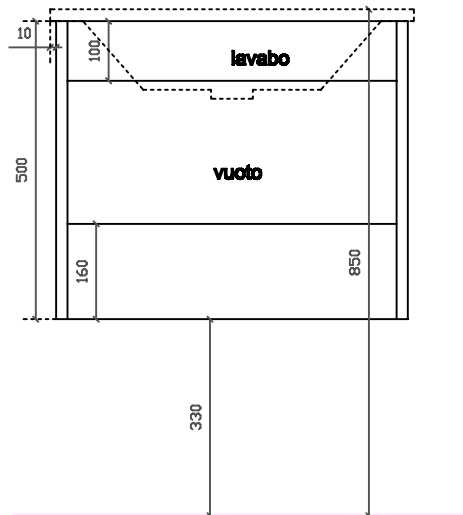

Eden
art. 7240 mobile scappo con cestone estraibile per
lavabo cm 61x46 art. 7221

01/09/2015

Vista dall'alto

Vista dall'alto cestone con divisorio

Vista posteriore

Vista laterale

Vista frontale

Galassia S.p.A.