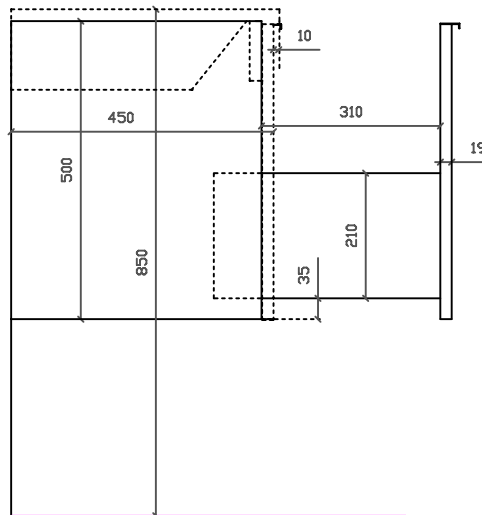

Eden
art. 7240 mobile scappo con cestone estraibile per
lavabo cm 61x46 art. 7221

01/09/2015

Vista dall'alto

Vista dall'alto cestone con divisorio

Vista posteriore

Vista laterale

Vista frontale

Galassia S.p.A.