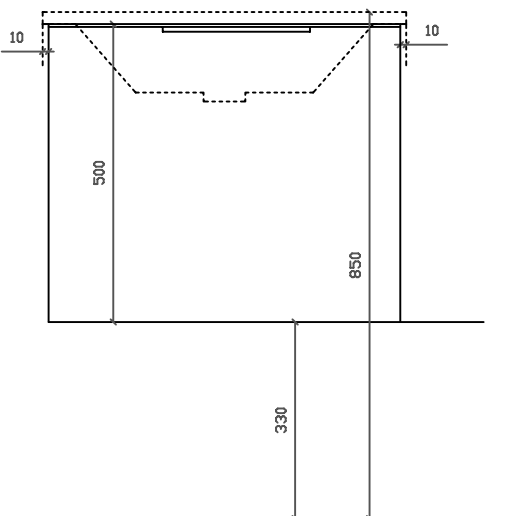

Eden
art. 7240 mobile scappo con cestone estraibile per
lavabo cm 61x46 art. 7221

01/09/2015

Vista dall'alto

Vista dall'alto cestone con divisorio

Vista posteriore

Vista laterale

Vista frontale

Galassia S.p.A.