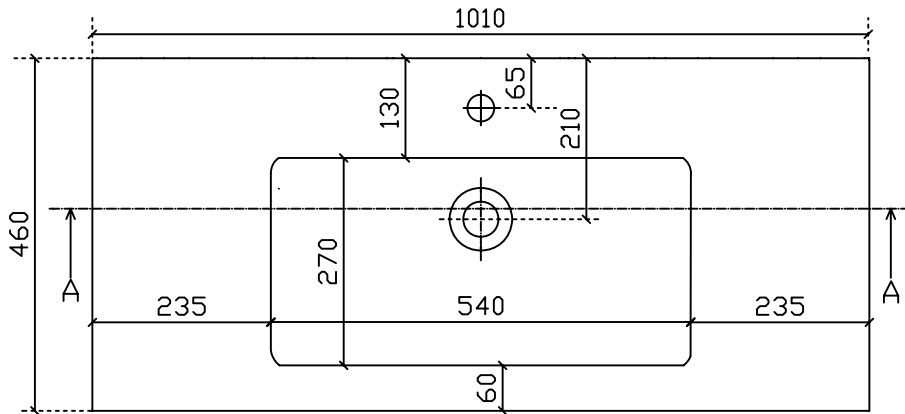

Art. 7225 Lavabo incasso sopra piano cm 101  
Peso Kg 23

Vista dall'alto

Vista posteriore

Vista laterale

Sezione A-A