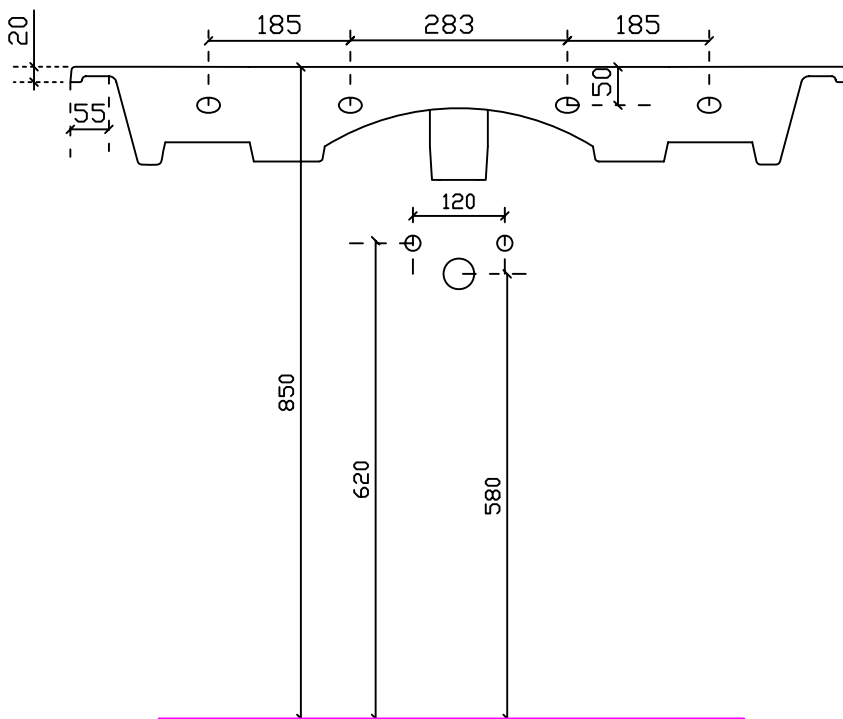

Art. 7225 Lavabo incasso sopra piano cm 101  
Peso Kg 23

Vista dall'alto

Vista posteriore

Vista laterale

Sezione A-A