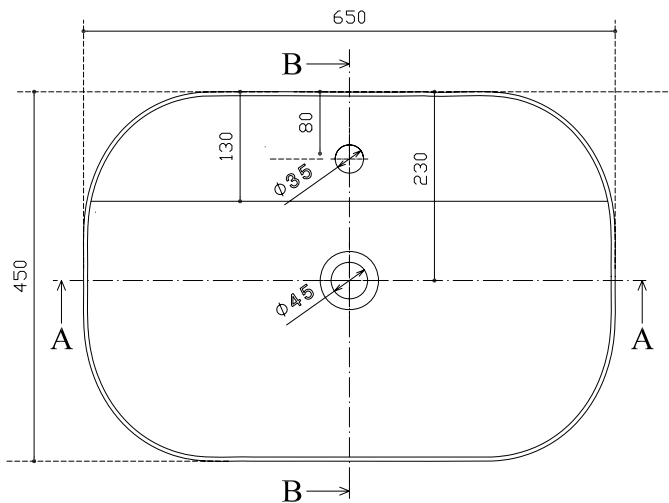

GALASSIA Italy

Art. 7400

Lavabo d'appoggio cm 65x45

Counter top washbasin cm 65x45

Lavabo de apoyo cm 65x45

Lavabo à poser cm 65x45

28/10/15

Vista dall'alto
View from above
Vista desde arriba
Vue de dessus

Vista isometrica
Isometric view
Vista isométrica
Vue isométrique

Sezione A-A
Section A-A
Sección A-A
Section A-A

Sezione B-B
Section B-B
Sección B-B
Section B-B

Vista frontale
Front View
Vista Frontal
Vue Avant