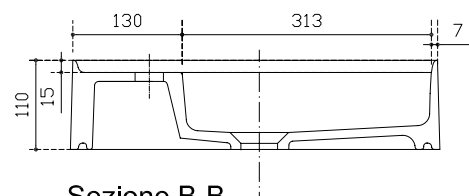

GALASSIA Italy

Art. 7400

Lavabo d'appoggio cm 65x45

Counter top washbasin cm 65x45

Lavabo de apoyo cm 65x45

Lavabo à poser cm 65x45

28/10/15

Vista dall'alto
View from above
Vista desde arriba
Vue de dessus

Vista isometrica
Isometric view
Vista isométrica
Vue isométrique

Sezione A-A
Section A-A
Sección A-A
Section A-A

Sezione B-B
Section B-B
Sección B-B
Section B-B

Vista frontale
Front View
Vista Frontal
Vue Avant