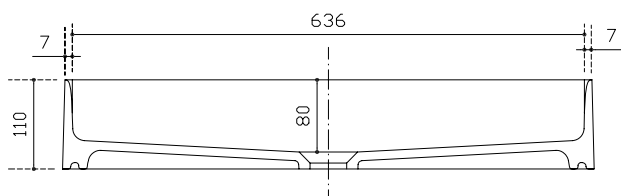

GALASSIA Italy

Art. 7400

Lavabo d'appoggio cm 65x45

Counter top washbasin cm 65x45

Lavabo de apoyo cm 65x45

Lavabo à poser cm 65x45

28/10/15

Vista dall'alto
View from above
Vista desde arriba
Vue de dessus

Vista isometrica
Isometric view
Vista isométrica
Vue isométrique

Sezione A-A
Section A-A
Sección A-A
Section A-A

Sezione B-B
Section B-B
Sección B-B
Section B-B

Vista frontale
Front View
Vista Frontal
Vue Avant