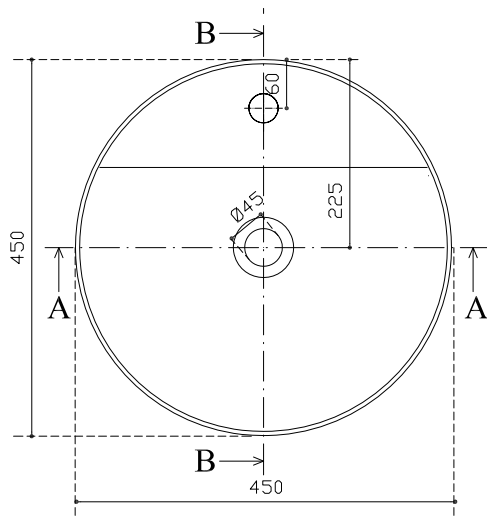

# GALASSIA Italy

Art. 7404

Lavabo d'appoggio cm 45

Counter top washbasin cm 45

Lavabo de apoyo cm 45

Lavabo à poser cm 4

Peso Kg 8.75

28/10/15

Vista dall'alto  
View from above  
Vista desde arriba  
Vue de dessus

Vista frontale  
Front view  
Vista frontal  
Vue avant

Vista isometrica  
Isometric view  
Vista isométrica  
Vue isométrique

Sezione B-B  
Section B-B  
Sección B-B  
Section B-B