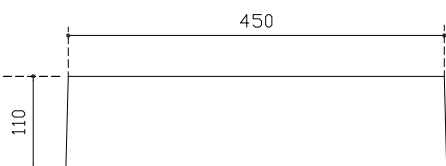

# GALASSIA Italy

Art. 7404

Lavabo d'appoggio cm 45

Counter top washbasin cm 45

Lavabo de apoyo cm 45

Lavabo à poser cm 4

Peso Kg 8.75

28/10/15

Vista dall'alto  
View from above  
Vista desde arriba  
Vue de dessus

Vista frontale  
Front view  
Vista frontal  
Vue avant

Vista isometrica  
Isometric view  
Vista isométrica  
Vue isométrique

Sezione B-B  
Section B-B  
Sección B-B  
Section B-B