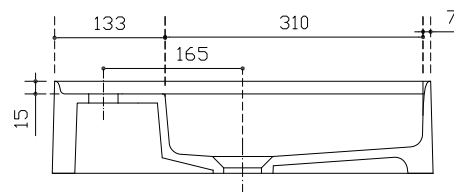

# GALASSIA Italy

Art. 7404

Lavabo d'appoggio cm 45

Counter top washbasin cm 45

Lavabo de apoyo cm 45

Lavabo à poser cm 4

Peso Kg 8.75

28/10/15

Vista dall'alto  
View from above  
Vista desde arriba  
Vue de dessus

Vista frontale  
Front view  
Vista frontal  
Vue avant

Vista isometrica  
Isometric view  
Vista isométrica  
Vue isométrique

Sezione B-B  
Section B-B  
Sección B-B  
Section B-B