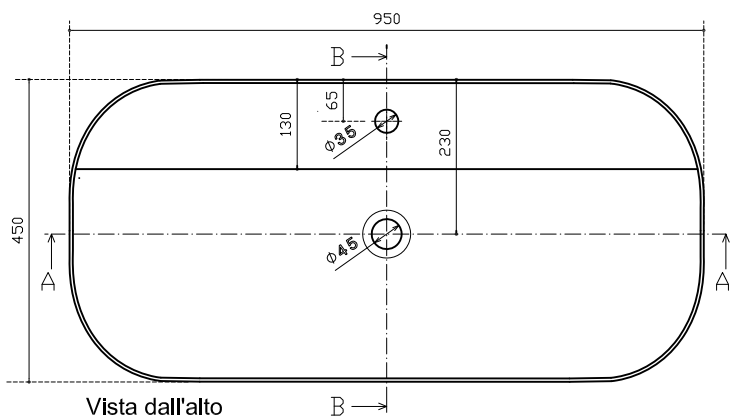

# GALASSIA Italy

Art. 7410

Lavabo d'appoggio cm 95 con troppopieno  
 Counter top washbasin cm 95 with overflow  
 Lavabo de apoyo cm 95 con rebosadero  
 Lavabo à poser cm 95 avec trop-plein  
 Peso Kg 20.5

Vista dall'alto  
 View from above  
 Vista desde arriba  
 Vue du haut

Vista isometrica  
 Isometric view  
 Vista isométrica  
 Vue isométrique

Sezione A-A  
 Section A-A  
 Sección A-A  
 Section A-A

Sezione B-B  
 Section B-B  
 Sección B-B  
 Section B-B

Vista frontale  
 Frontal view  
 Vista frontal  
 Vue avant