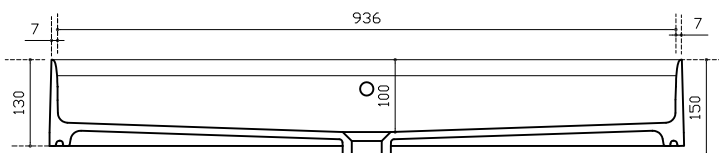

# GALASSIA Italy

Art. 7410

Lavabo d'appoggio cm 95 con troppopieno  
 Counter top washbasin cm 95 with overflow  
 Lavabo de apoyo cm 95 con rebosadero  
 Lavabo à poser cm 95 avec trop-plein  
 Peso Kg 20.5

Vista dall'alto  
 View from above  
 Vista desde arriba  
 Vue du haut

Vista isometrica  
 Isometric view  
 Vista isométrica  
 Vue isométrique

Sezione A-A  
 Section A-A  
 Sección A-A  
 Section A-A

Sezione B-B  
 Section B-B  
 Sección B-B  
 Section B-B

Vista frontale  
 Frontal view  
 Vista frontal  
 Vue avant