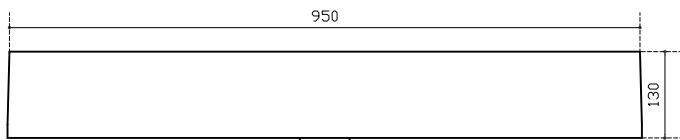

# GALASSIA Italy

Art. 7410

Lavabo d'appoggio cm 95 con troppopieno  
 Counter top washbasin cm 95 with overflow  
 Lavabo de apoyo cm 95 con rebosadero  
 Lavabo à poser cm 95 avec trop-plein  
 Peso Kg 20.5

Vista dall'alto  
 View from above  
 Vista desde arriba  
 Vue du haut

Vista isometrica  
 Isometric view  
 Vista isométrica  
 Vue isométrique

Sezione A-A  
 Section A-A  
 Sección A-A  
 Section A-A

Sezione B-B  
 Section B-B  
 Sección B-B  
 Section B-B

Vista frontale  
 Frontal view  
 Vista frontal  
 Vue avant