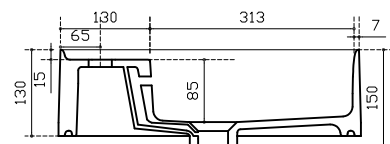

# GALASSIA Italy

Art. 7410

Lavabo d'appoggio cm 95 con troppopieno  
 Counter top washbasin cm 95 with overflow  
 Lavabo de apoyo cm 95 con rebosadero  
 Lavabo à poser cm 95 avec trop-plein  
 Peso Kg 20.5

Vista dall'alto  
 View from above  
 Vista desde arriba  
 Vue du haut

Vista isometrica  
 Isometric view  
 Vista isométrica  
 Vue isométrique

Sezione A-A  
 Section A-A  
 Sección A-A  
 Section A-A

Sezione B-B  
 Section B-B  
 Sección B-B  
 Section B-B

Vista frontale  
 Frontal view  
 Vista frontal  
 Vue avant