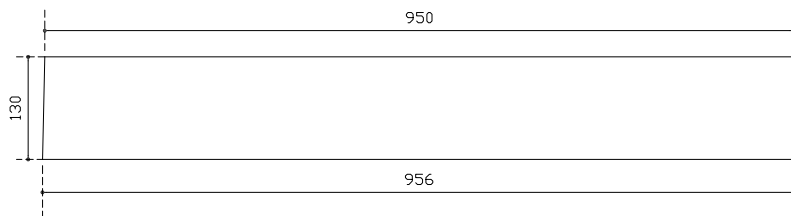

GALASSIA Italy

Art. 7411

Lavabo d'appoggio cm 95x38

Counter top washbasin cm 55x38

Lavabo de apoyo cm 95x38

Lavabo à poser cm 95x38

Peso Kg 17.30

Vista dall'alto
View from above
Vista desde arriba
Vue de dessus

Vista isometrica
Isometric view
Vista isométrica
Vue isométrique

Vista frontale
Frontal view
Vista frontal
Vue avant

Sezione B-B
Section B-B
Sección B-B
Section B-B

Galassia S.p.a.

Zona Industriale Loc. Pantalone
01030 Corchiano (VT) - Italia
www.ceramicagalassia.com