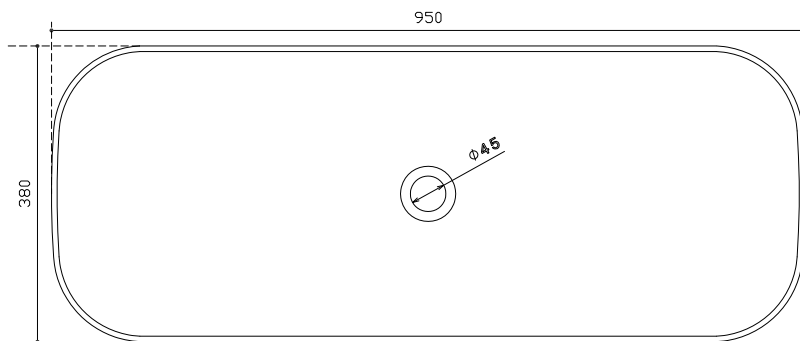

GALASSIA Italy

Art. 7411

Lavabo d'appoggio cm 95x38

Counter top washbasin cm 55x38

Lavabo de apoyo cm 95x38

Lavabo à poser cm 95x38

Peso Kg 17.30

Vista dall'alto
View from above
Vista desde arriba
Vue de dessus

Vista isometrica
Isometric view
Vista isométrica
Vue isométrique

Vista frontale
Frontal view
Vista frontal
Vue avant

Sezione B-B
Section B-B
Sección B-B
Section B-B

Galassia S.p.a.

Zona Industriale Loc. Pantalone
01030 Corchiano (VT) - Italia
www.ceramicagalassia.com