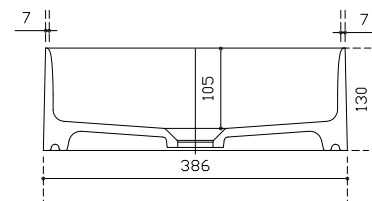

GALASSIA Italy

Art. 7411

Lavabo d'appoggio cm 95x38

Counter top washbasin cm 55x38

Lavabo de apoyo cm 95x38

Lavabo à poser cm 95x38

Peso Kg 17.30

Vista dall'alto
View from above
Vista desde arriba
Vue de dessus

Vista isometrica
Isometric view
Vista isométrica
Vue isométrique

Vista frontale
Frontal view
Vista frontal
Vue avant

Sezione B-B
Section B-B
Sección B-B
Section B-B

Galassia S.p.a.

Zona Industriale Loc. Pantalone
01030 Corchiano (VT) - Italia
www.ceramicagalassia.com