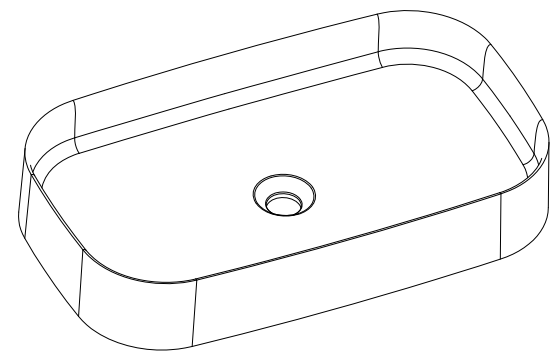

GALASSIA Italy

Art. 7411

Lavabo d'appoggio cm 95x38

Counter top washbasin cm 55x38

Lavabo de apoyo cm 95x38

Lavabo à poser cm 95x38

Peso Kg 17.30

Vista dall'alto
View from above
Vista desde arriba
Vue de dessus

Vista isometrica
Isometric view
Vista isométrica
Vue isométrique

Vista frontale
Frontal view
Vista frontal
Vue avant

Sezione B-B
Section B-B
Sección B-B
Section B-B

Galassia S.p.a.

Zona Industriale Loc. Pantalone
01030 Corchiano (VT) - Italia
www.ceramicagalassia.com