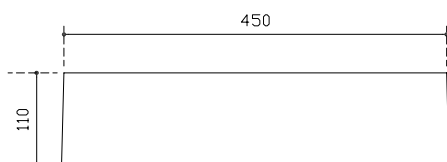

# GALASSIA Italy

Art. 7414

Lavabo d'appoggio cm 45x38

Counter top washbasin cm 45x38

Lavabo de apoyo cm 45x38

Lavabo à poser cm 45x38

28/10/15

Vista dall'alto  
View from above  
Vista desde arriba  
Vue de dessus

Vista isometrica  
Isometric view  
Vista isométrica  
Vue isométrique

Vista frontale  
Frontal view  
Vista frontal  
Vue avant

Sezione B-B  
Section B-B  
Sección B-B  
Section B-B