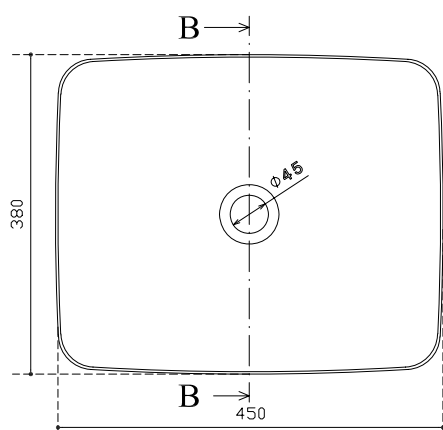

# GALASSIA Italy

Art. 7414

Lavabo d'appoggio cm 45x38

Counter top washbasin cm 45x38

Lavabo de apoyo cm 45x38

Lavabo à poser cm 45x38

28/10/15

Vista dall'alto  
View from above  
Vista desde arriba  
Vue de dessus

Vista isometrica  
Isometric view  
Vista isométrica  
Vue isométrique

Vista frontale  
Frontal view  
Vista frontal  
Vue avant

Sezione B-B  
Section B-B  
Sección B-B  
Section B-B