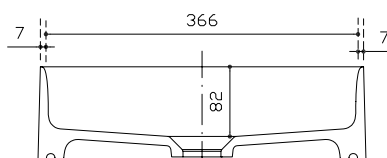

# GALASSIA Italy

Art. 7414

Lavabo d'appoggio cm 45x38

Counter top washbasin cm 45x38

Lavabo de apoyo cm 45x38

Lavabo à poser cm 45x38

28/10/15

Vista dall'alto  
View from above  
Vista desde arriba  
Vue de dessus

Vista isometrica  
Isometric view  
Vista isométrica  
Vue isométrique

Vista frontale  
Frontal view  
Vista frontal  
Vue avant

Sezione B-B  
Section B-B  
Sección B-B  
Section B-B