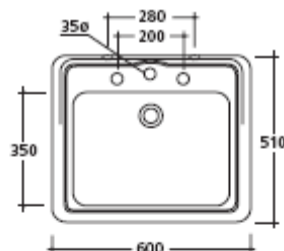

## Art. 8416

Lavabo con spalliera 3 fori cm 60x51.

Washbasin with upstand 3 holes 60x51 cms.

Lavabo 60x51cm 3 orificios con zócalo.

## Art. 8416M

Lavabo con spalliera monoforo cm 60x51.

Washbasin with upstand one hole 60x51 cms.

Lavabo 60x51 cm 1 orificio con zócalo.

Kg. 27