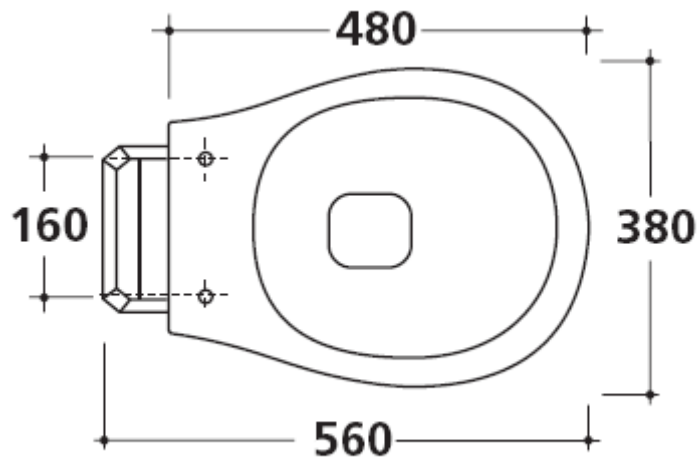

## Ethos

Vaso a terra h 42 scarico suolo art. 8419

Vaso a terra h 42 scarico parete art. 8418

### Vista dall'alto

### Vista laterale