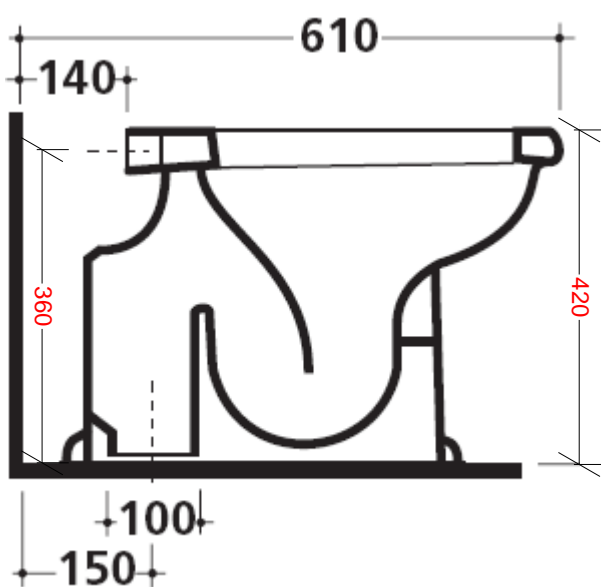

## Ethos

Vaso a terra h 42 scarico suolo art. 8419

Vaso a terra h 42 scarico parete art. 8418

### Vista dall'alto

### Vista laterale