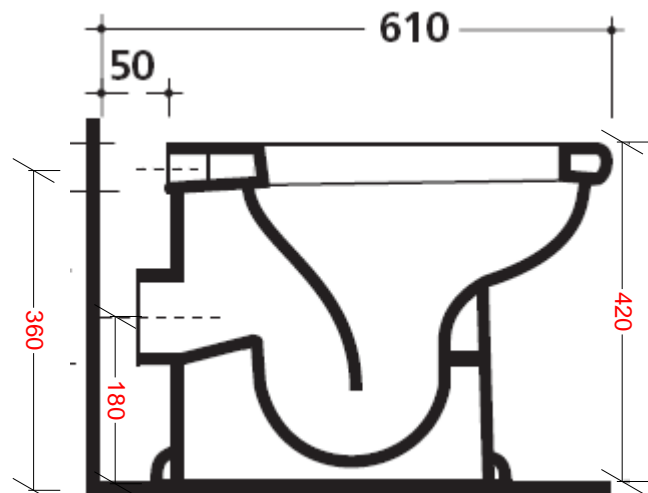

## Ethos

Vaso a terra h 42 scarico suolo art. 8419

Vaso a terra h 42 scarico parete art. 8418

### Vista dall'alto

### Vista laterale