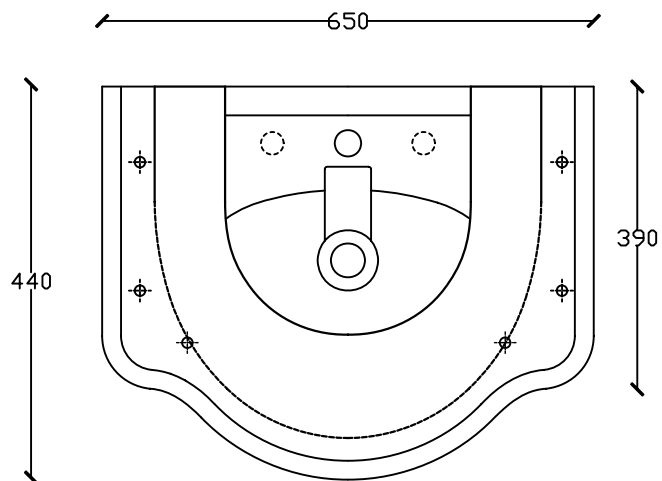

Art. 8432M rubinetteria monoforo , fissaggio incluso.
 Art. 8432 rubinetteria tre fori , fissaggio incluso.
 LAVABO SOSPESO/COLONNA CM 65 ETHOS

VISTA ALTA

VISTA DA SOTTO

VISTA POSTERIORE

VISTA LATERALE