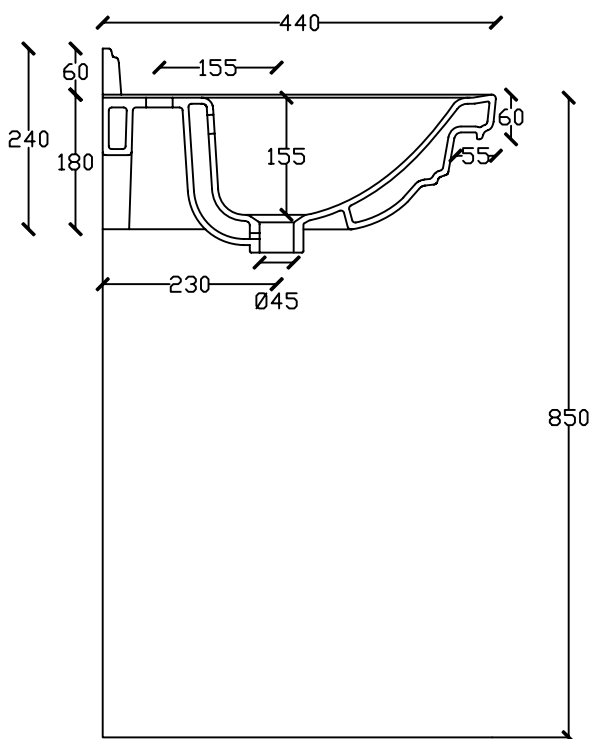

Art. 8432M rubinetteria monoforo , fissaggio incluso.
 Art. 8432 rubinetteria tre fori , fissaggio incluso.
 LAVABO SOSPESO/COLONNA CM 65 ETHOS

VISTA ALTA

VISTA DA SOTTO

VISTA POSTERIORE

VISTA LATERALE