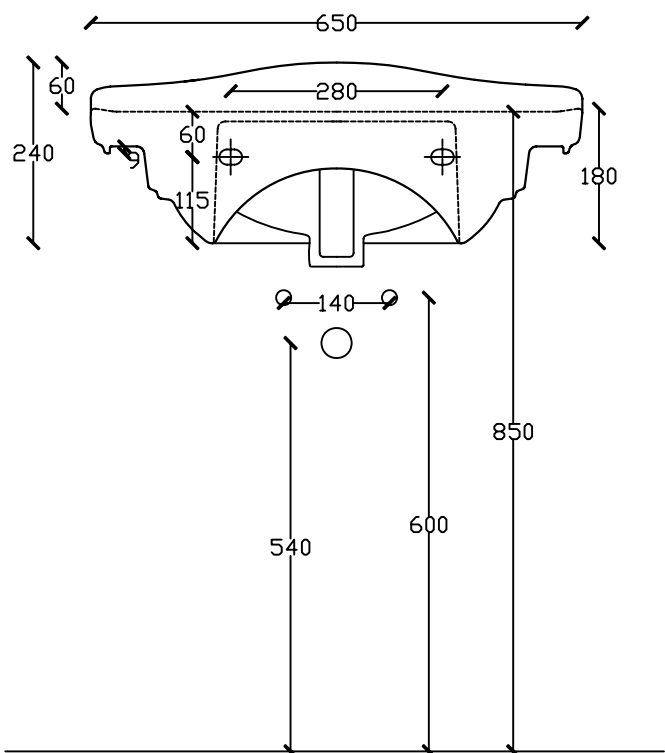

Art. 8432M rubinetteria monoforo , fissaggio incluso.
 Art. 8432 rubinetteria tre fori , fissaggio incluso.
 LAVABO SOSPESO/COLONNA CM 65 ETHOS

VISTA ALTA

VISTA DA SOTTO

VISTA POSTERIORE

VISTA LATERALE