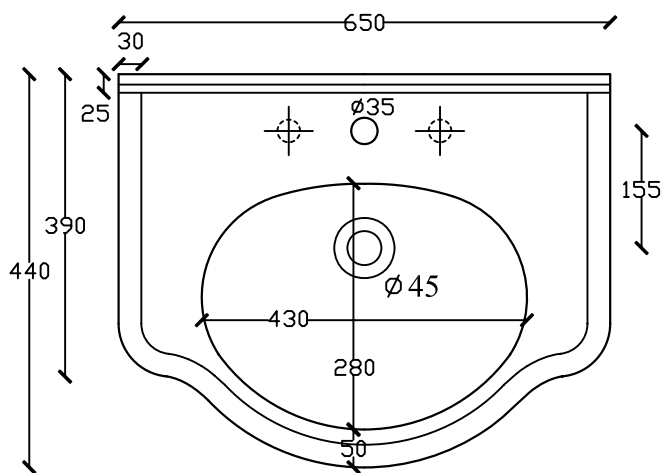

Art. 8432M rubinetteria monoforo , fissaggio incluso.
 Art. 8432 rubinetteria tre fori , fissaggio incluso.
 LAVABO SOSPESO/COLONNA CM 65 ETHOS

VISTA ALTA

VISTA DA SOTTO

VISTA POSTERIORE

VISTA LATERALE