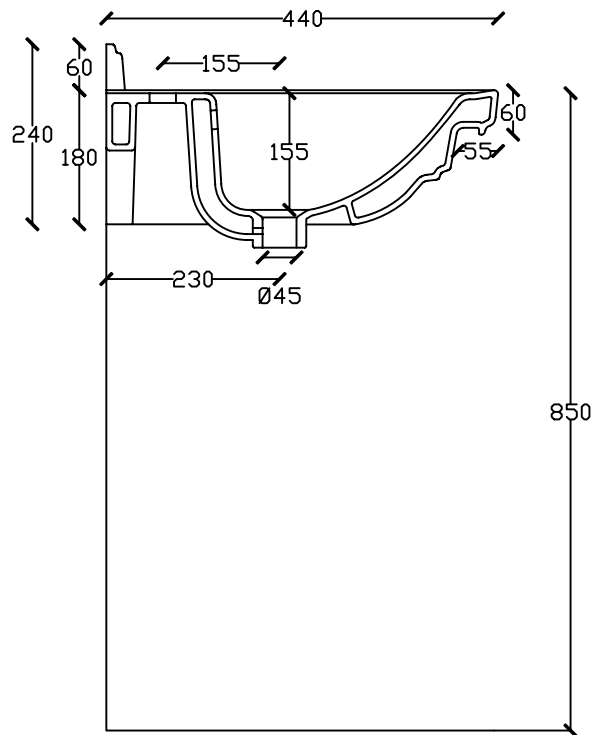

Art. 8432

LAVABO SOSPESO/COLONNA CM 65 ETHOS

Monoforo pred. tre fori, fissaggio incluso.

VISTA ALTA

VISTA DA SOTTO

VISTA POSTERIORE

VISTA LATERALE