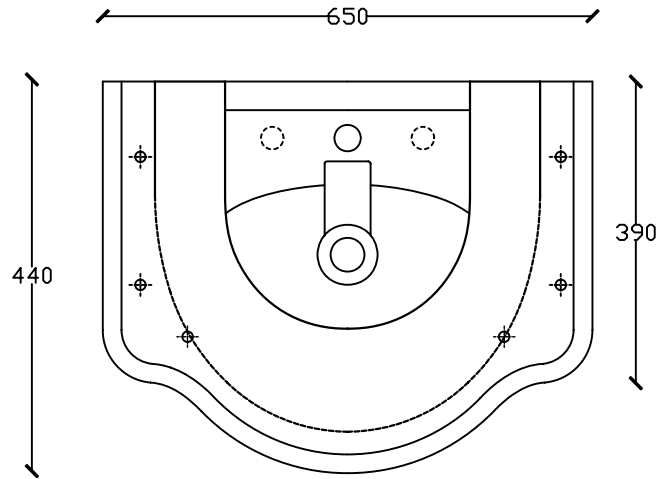

Art. 8432

LAVABO SOSPESO/COLONNA CM 65 ETHOS

Monoforo pred. tre fori, fissaggio incluso.

VISTA ALTA

VISTA DA SOTTO

VISTA POSTERIORE

VISTA LATERALE