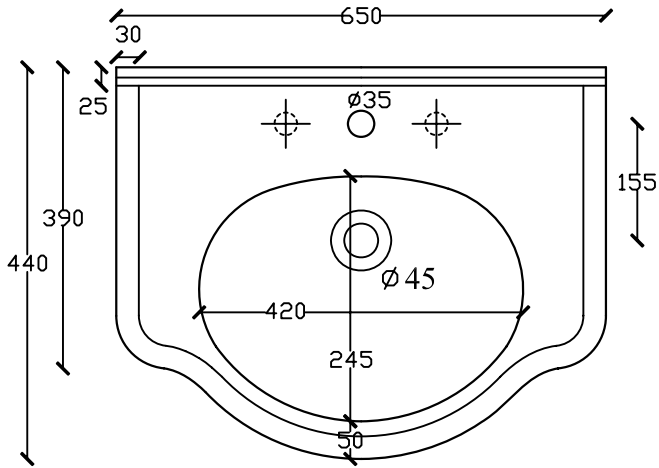

Art. 8432

LAVABO SOSPESO/COLONNA CM 65 ETHOS

Monoforo pred. tre fori, fissaggio incluso.

VISTA ALTA

VISTA DA SOTTO

VISTA POSTERIORE

VISTA LATERALE