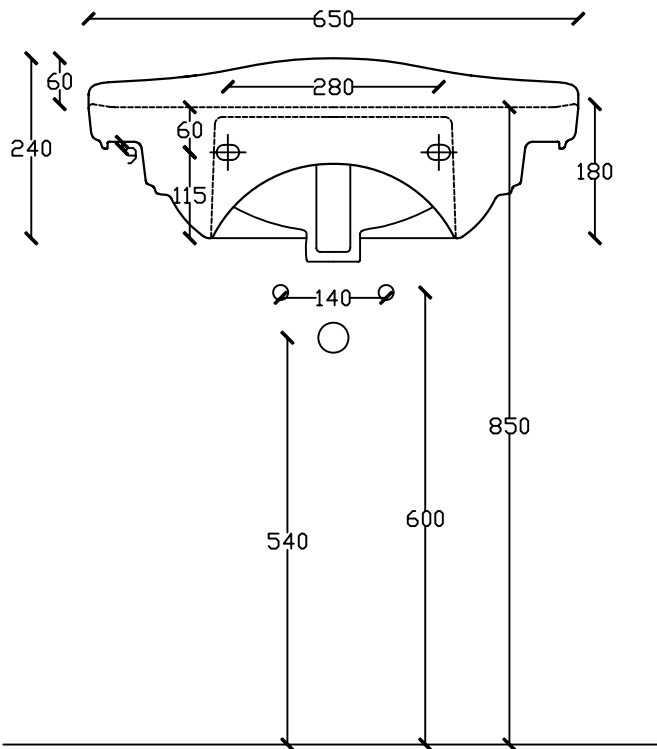

Art. 8432

LAVABO SOSPESO/COLONNA CM 65 ETHOS

Monoforo pred. tre fori, fissaggio incluso.

VISTA ALTA

VISTA DA SOTTO

VISTA POSTERIORE

VISTA LATERALE