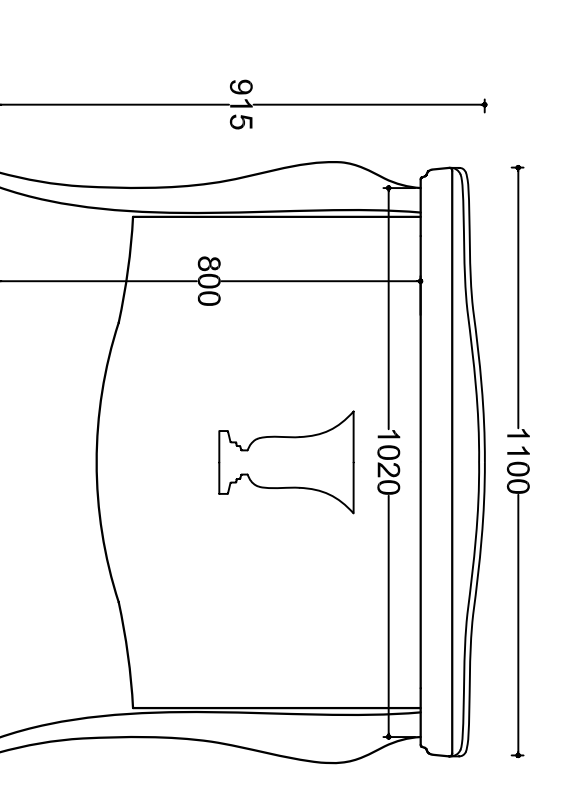

Art. 8477 Mobile bianco cm 110 per lavabo art. 8435
Art. 8477NE Mobile nero cm 110 per lavabo art. 8435

Vista posteriore

Vista frontale

Vista laterale