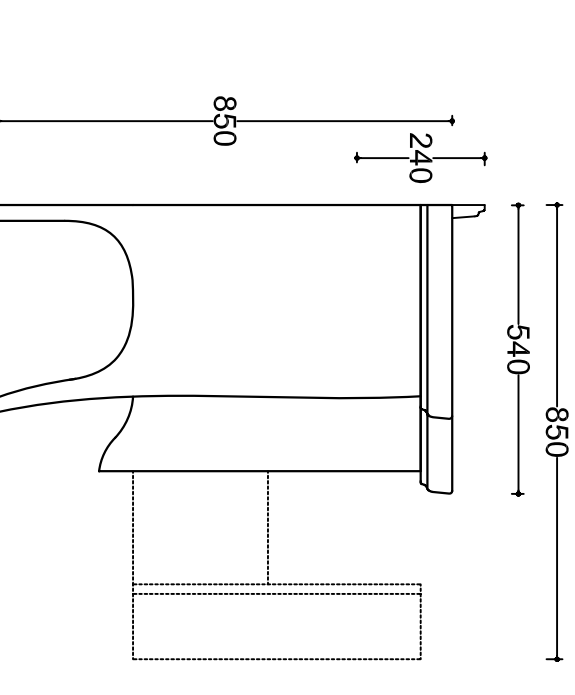

Art. 8477 Mobile bianco cm 110 per lavabo art. 8435
Art. 8477NE Mobile nero cm 110 per lavabo art. 8435

Vista posteriore

Vista frontale

Vista laterale