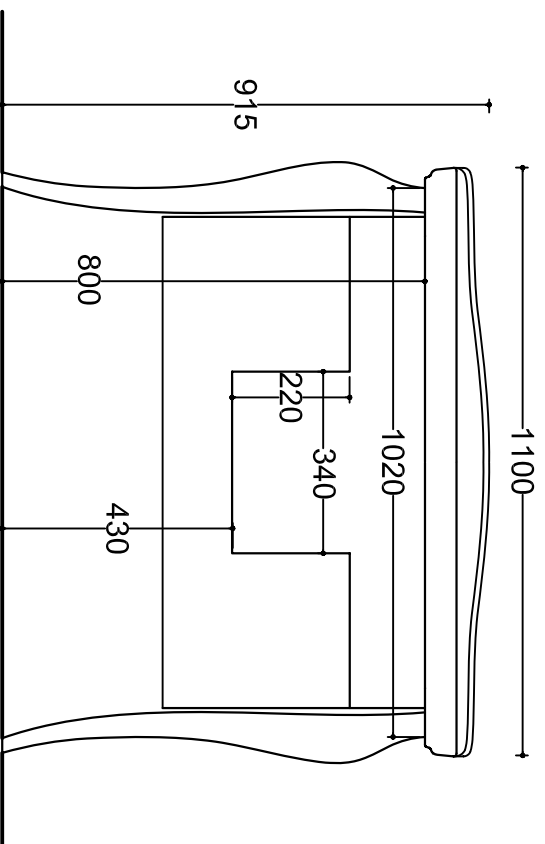

Art. 8477 Mobile bianco cm 110 per lavabo art. 8435
Art. 8477NE Mobile nero cm 110 per lavabo art. 8435

Vista posteriore

Vista frontale

Vista laterale