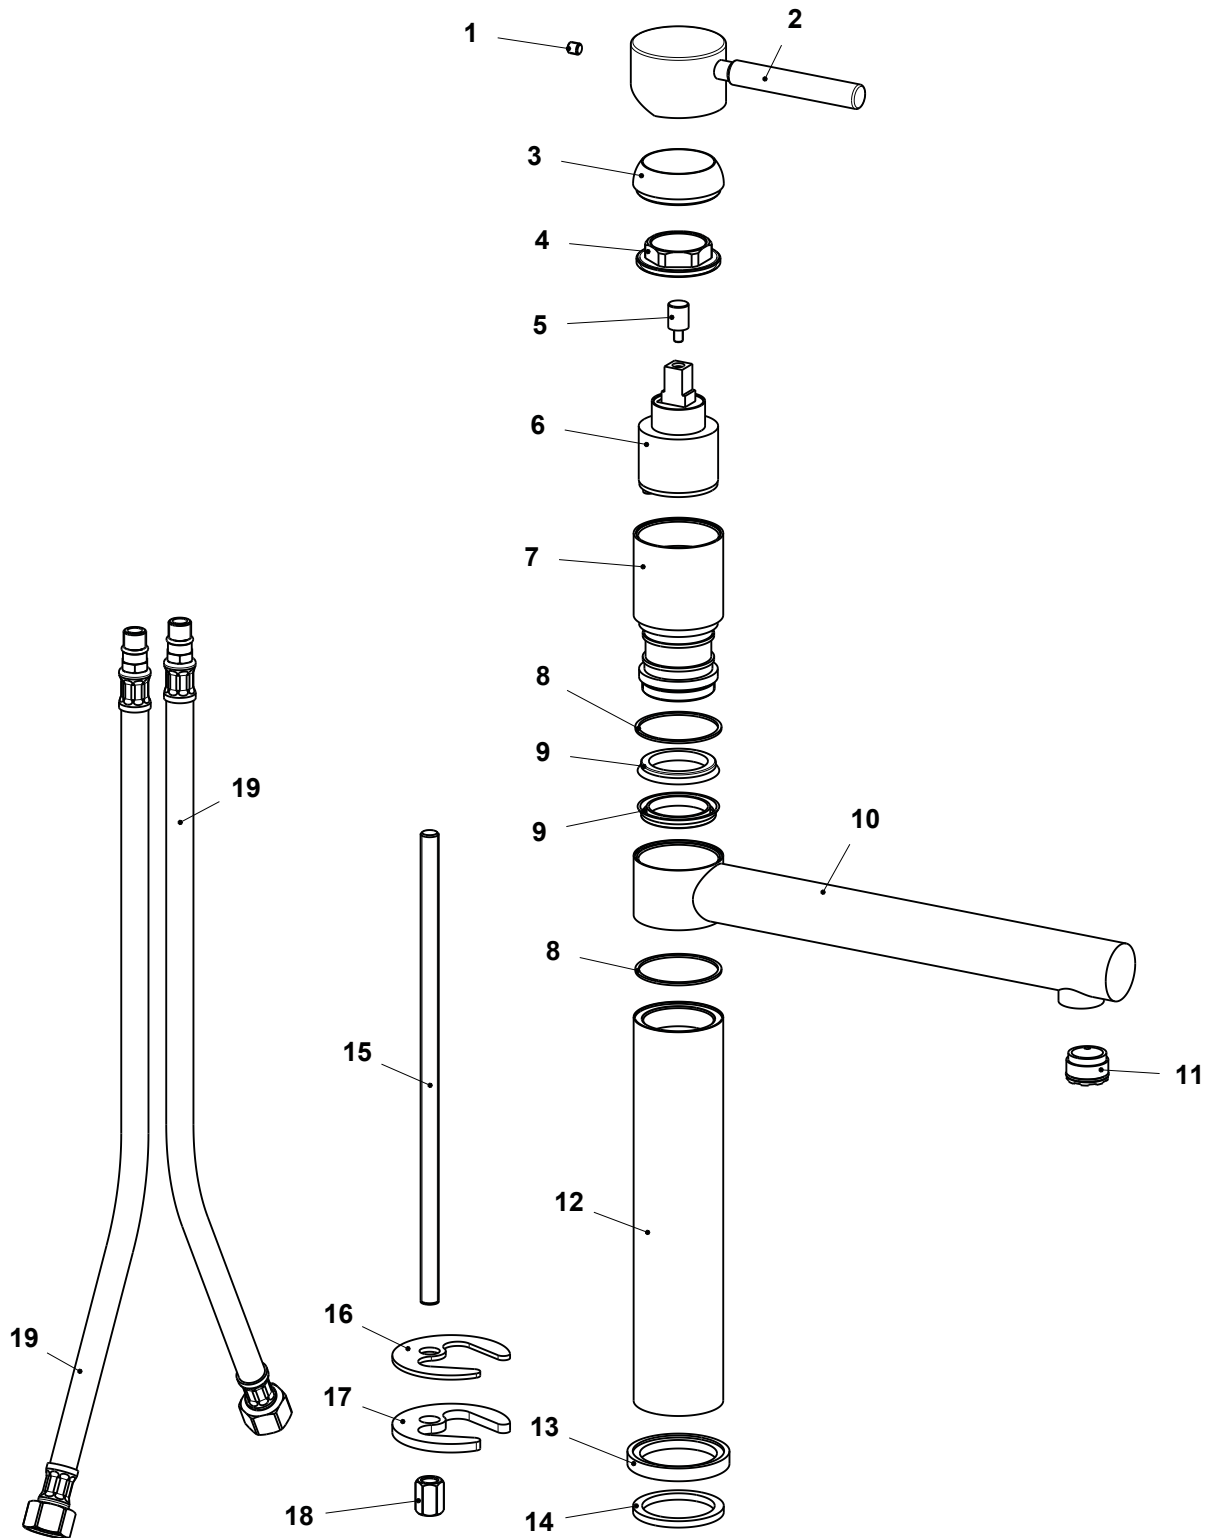

art.7110

monocomando per lavello
con flessibili d'alimentazione
one-lever sink mixer
with flexible pipes

art.7110

monocomando per lavello
con flessibili d'alimentazione
one-lever sink mixer
with flexible pipes

POS.	DISEGNO	DESCRIZIONE	MATERIALE	Q.tà
1	GR-5X5-PP	GRANO M5X5 PUNTA PIANA	ACCIAIO INOX	1
2	CRL-0395	LEVA MONOCOMANDO	ZAMA	1
3	300150	CAPPUCCIO COPRI CARTUCCIA	ABS	1
4	CRL-0370	GHIERA SERRAGGIO CARTUCCIA	CW614N	1
5	300149	PERNO DISTANZIALE	CW614N	1
6	K-35A	CARTUCCIA KEROX K-35A	VARI	1
7	300139	CORPO LAVELLO	CW614N	1
8	300141	RONDELLA IN TEFLON	PTFE	2
9	GACO-001	ANELLO GACO	NBR	2
10	300151	CANNA GIREVOLE	OTTONE	1
11	CACHE-TJ	AERATORE CACHE'-HC-TJ-M18.5X1	VARI	1
12	300142	BASE D'APPOGGIO	CW614N	1
13	300143	BASETTA	CW614N	1
14	300144	GUARNIZIONE DI BASE	SPUGNA	1
15	300145	TIRANTE DI FISSAGGIO	CW614N	1
16	300146	GUARNIZIONE DI FISSAGGIO	NBR	1
17	300147	FLANGIA DI FISSAGGIO	FeZn	1
18	300148	DADO DI FISSAGGIO		1
19	F12-10-38-500	FLESSIBILE INOX d.12 - M10X1 - CALOTTA 3/8 C/GUAR. - lg 500	VARI	2