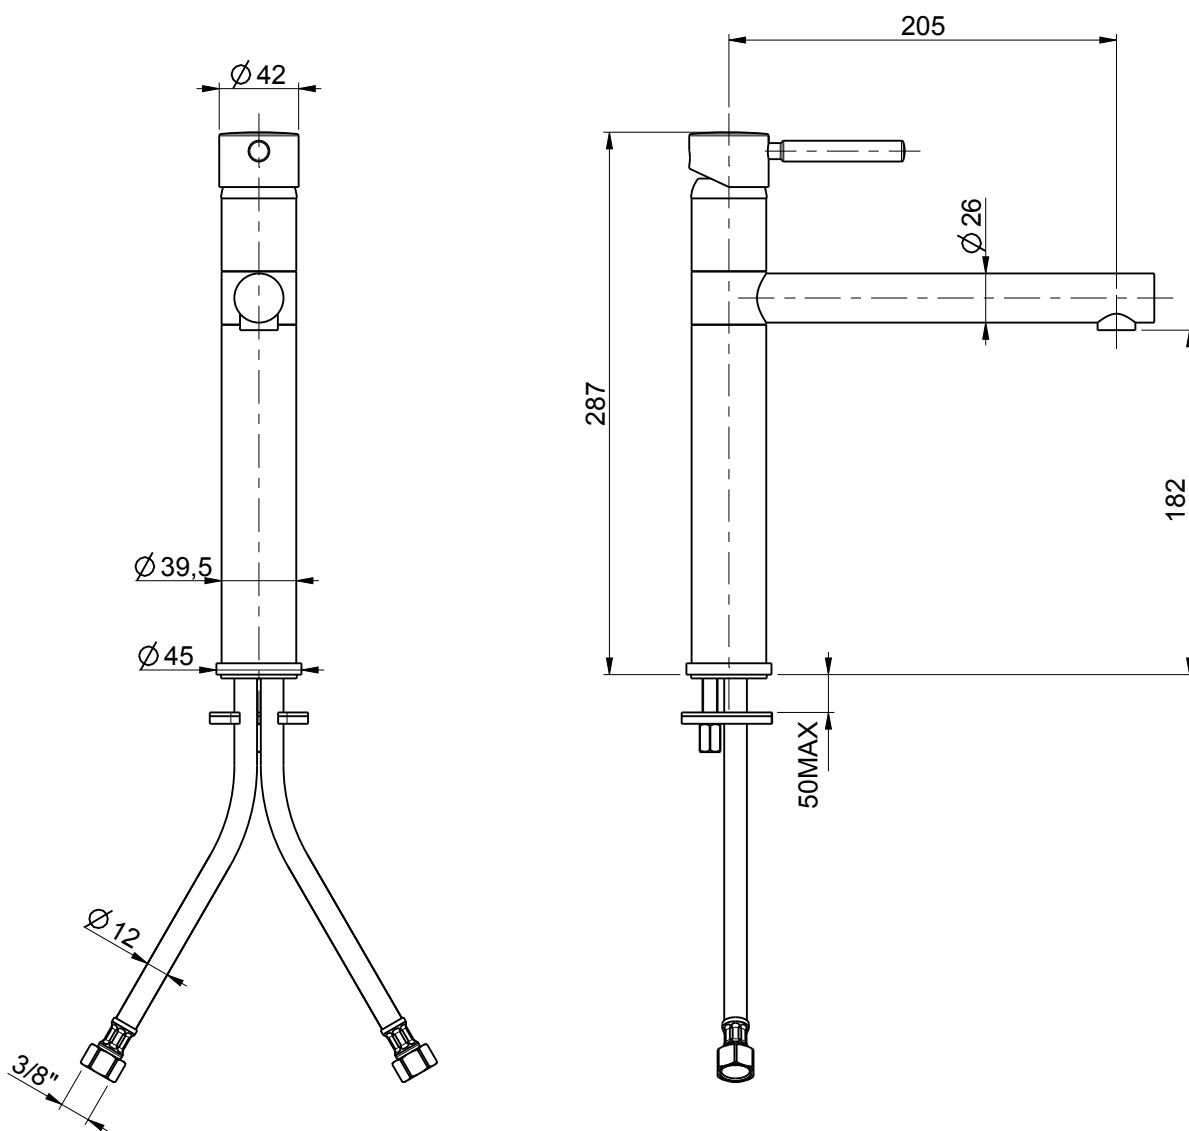

art.7110

monocomando per lavello
con flessibili d'alimentazione
one-lever sink mixer
with flexible pipes

art.7110

monocomando per lavello
con flessibili d'alimentazione
one-lever sink mixer
with flexible pipes

POS.	DISEGNO	DESCRIZIONE	MATERIALE	Q.tà
1	GR-5X5-PP	GRANO M5X5 PUNTA PIANA	ACCIAIO INOX	1
2	CRL-0395	LEVA MONOCOMANDO	ZAMA	1
3	300150	CAPPUCCIO COPRI CARTUCCIA	ABS	1
4	CRL-0370	GHIERA SERRAGGIO CARTUCCIA	CW614N	1
5	300149	PERNO DISTANZIALE	CW614N	1
6	K-35A	CARTUCCIA KEROX K-35A	VARI	1
7	300139	CORPO LAVELLO	CW614N	1
8	300141	RONDELLA IN TEFLON	PTFE	2
9	GACO-001	ANELLO GACO	NBR	2
10	300151	CANNA GIREVOLE	OTTONE	1
11	CACHE-TJ	AERATORE CACHE'-HC-TJ-M18.5X1	VARI	1
12	300142	BASE D'APPOGGIO	CW614N	1
13	300143	BASETTA	CW614N	1
14	300144	GUARNIZIONE DI BASE	SPUGNA	1
15	300145	TIRANTE DI FISSAGGIO	CW614N	1
16	300146	GUARNIZIONE DI FISSAGGIO	NBR	1
17	300147	FLANGIA DI FISSAGGIO	FeZn	1
18	300148	DADO DI FISSAGGIO		1
19	F12-10-38-500	FLESSIBILE INOX d.12 - M10X1 - CALOTTA 3/8 C/GUAR. - lg 500	VARI	2