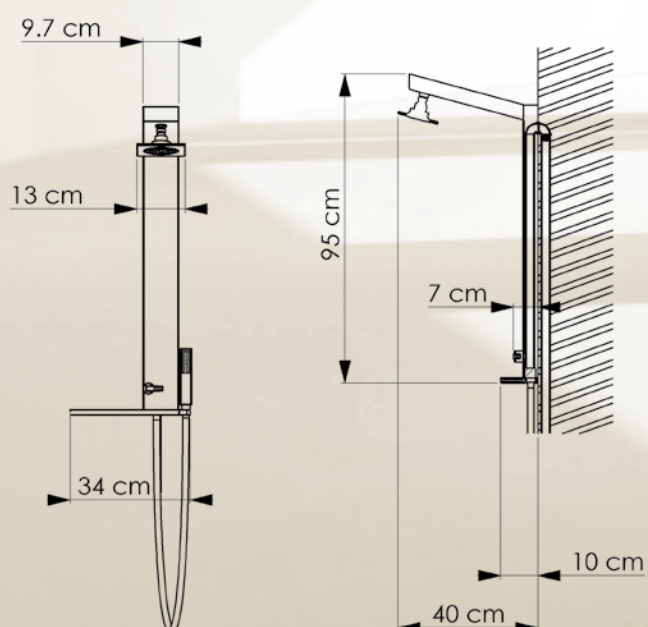

gemma H

Pannello doccia in alluminio anodizzato
e ABS cromato.

Shower panel in silver anodized aluminium
and chrome plated ABS.

Colonne de douche en aluminium anodise
et ABS chromé.

Duschsäule in Aluminium silber eloxiert
und ABS verchromt.

Presca acqua a muro alta -
sostituisce soffione o saliscendi.
Water connection on the top.
Perfectly replace old showerhead.