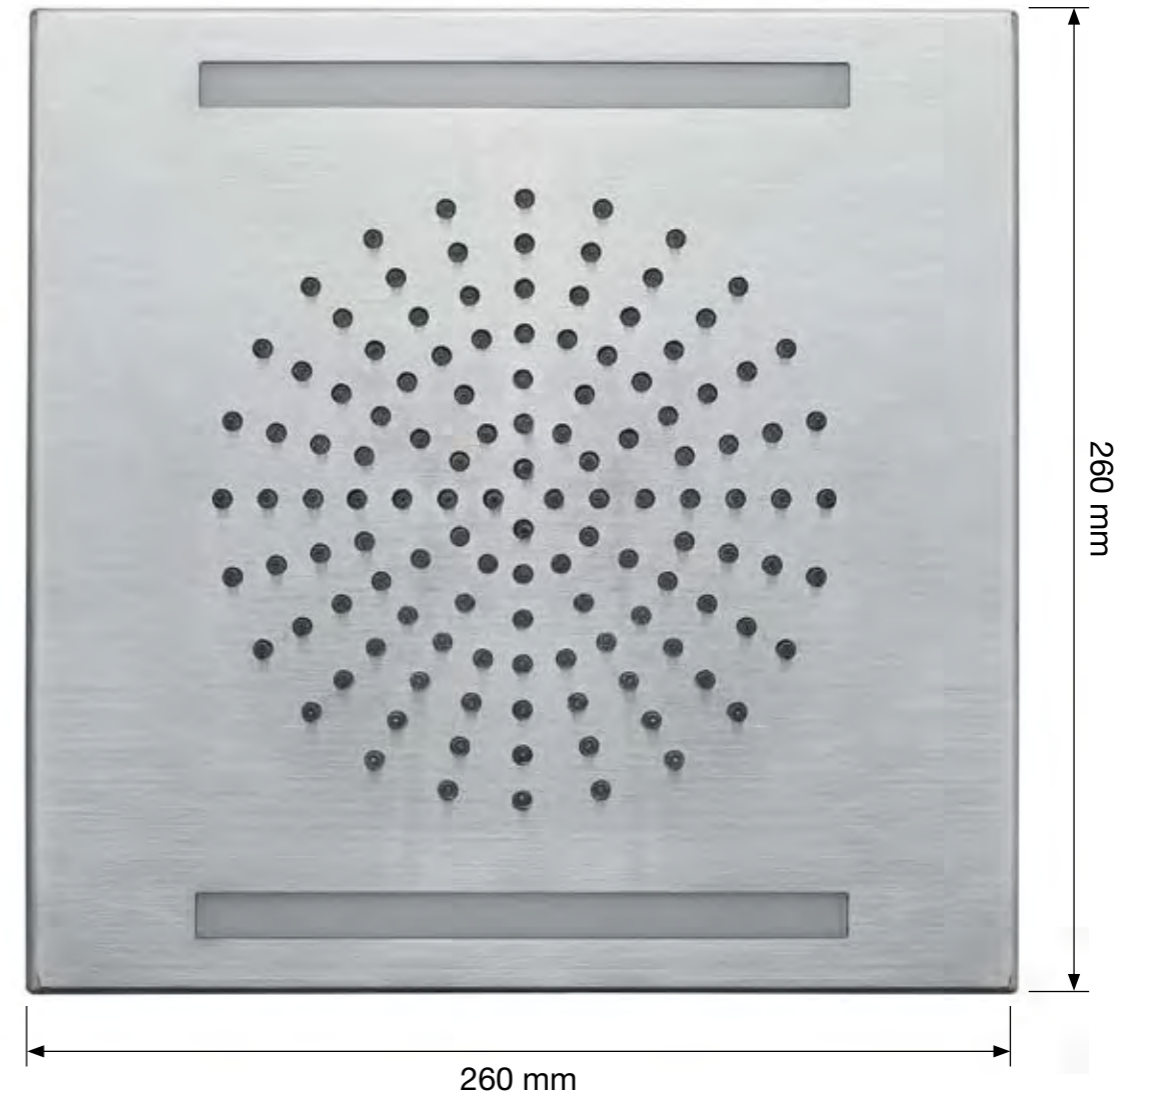

Ανοξείδωτο ασάλι (AISI 304), με δύο διαφορετικά φινιρίσματα:

Acciaio lucido super mirror
Super mirror
Acier "Super poli miroir"
Super glänzender Spiegelstahl
Φινίρισμα "καθρέπτη"

Acciaio satinato
Satin polished
Acier "brossé"
Satiniertes Stahl
Σατινέ

Dimensioni:

Dimension / Dimensions / Abmessungen / Διαστάσεις:

BAGNO
ITALIANO