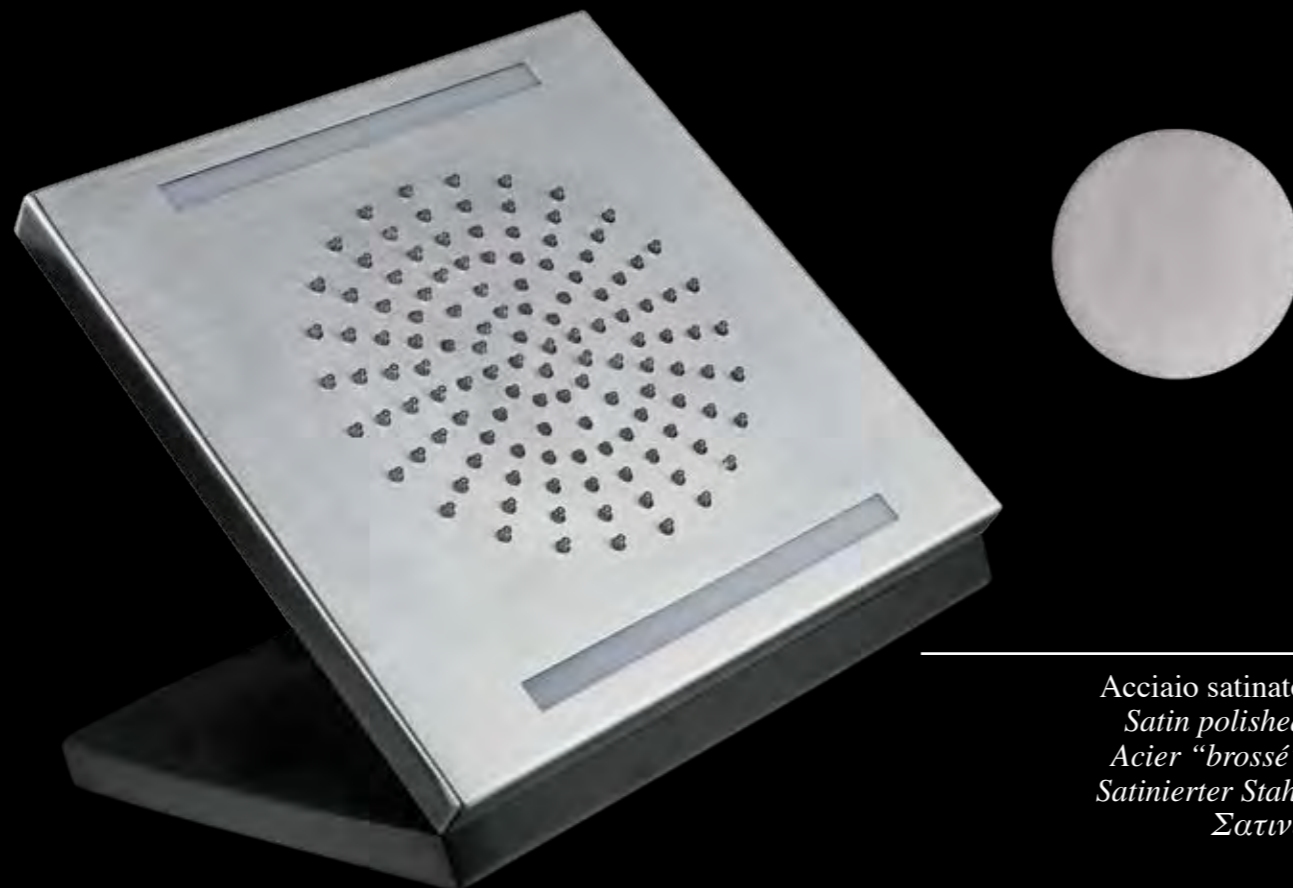

Stainless steel (aisi 304), with two different finishes:

Fabriqué en acier inoxydable AISI 304 et livré avec deux types de finitions:

Verwirklicht in AISI-Stahl 304, der in 2 verschiedenen Fertigbearbeitungen geliefert werden kann:

Ανοξείδωτο ασάλι (AISI 304), με δύο διαφορετικά φινιρίσματα:

Acciaio lucido super mirror
Super mirror
Acier "Super poli miroir"
Super glänzender Spiegelstahl
Φινίρισμα "καθρέπτη"

Acciaio satinato
Satin polished
Acier "brossé"
Satiniertes Stahl
Σατινέ