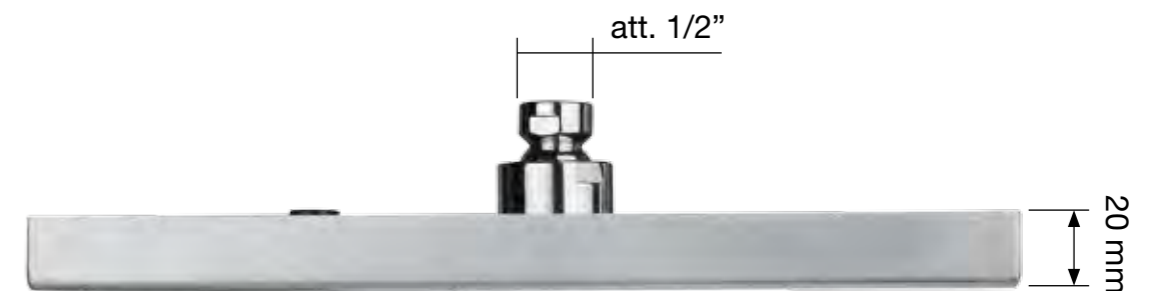

Dimensioni:

Dimension / Dimensions / Abmessungen / Διαστάσεις: