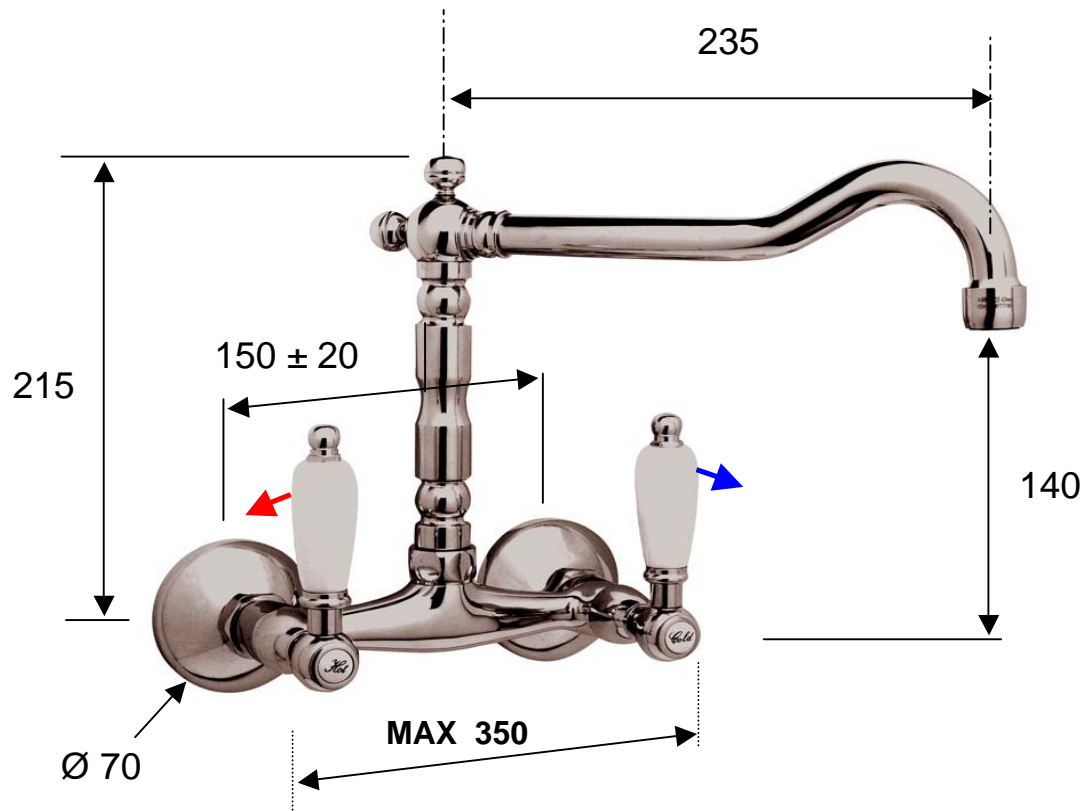

**DANIEL**

SCHEDA TECNICA TECHNICAL FEATURES

ART. COD.

**RT7007**

**MATERIALI / MATERIALS**

OTTONE CROMATO / CHROME PLATED BRASS

**CROMATURA / CHROME PLATING**

UNI EN 248