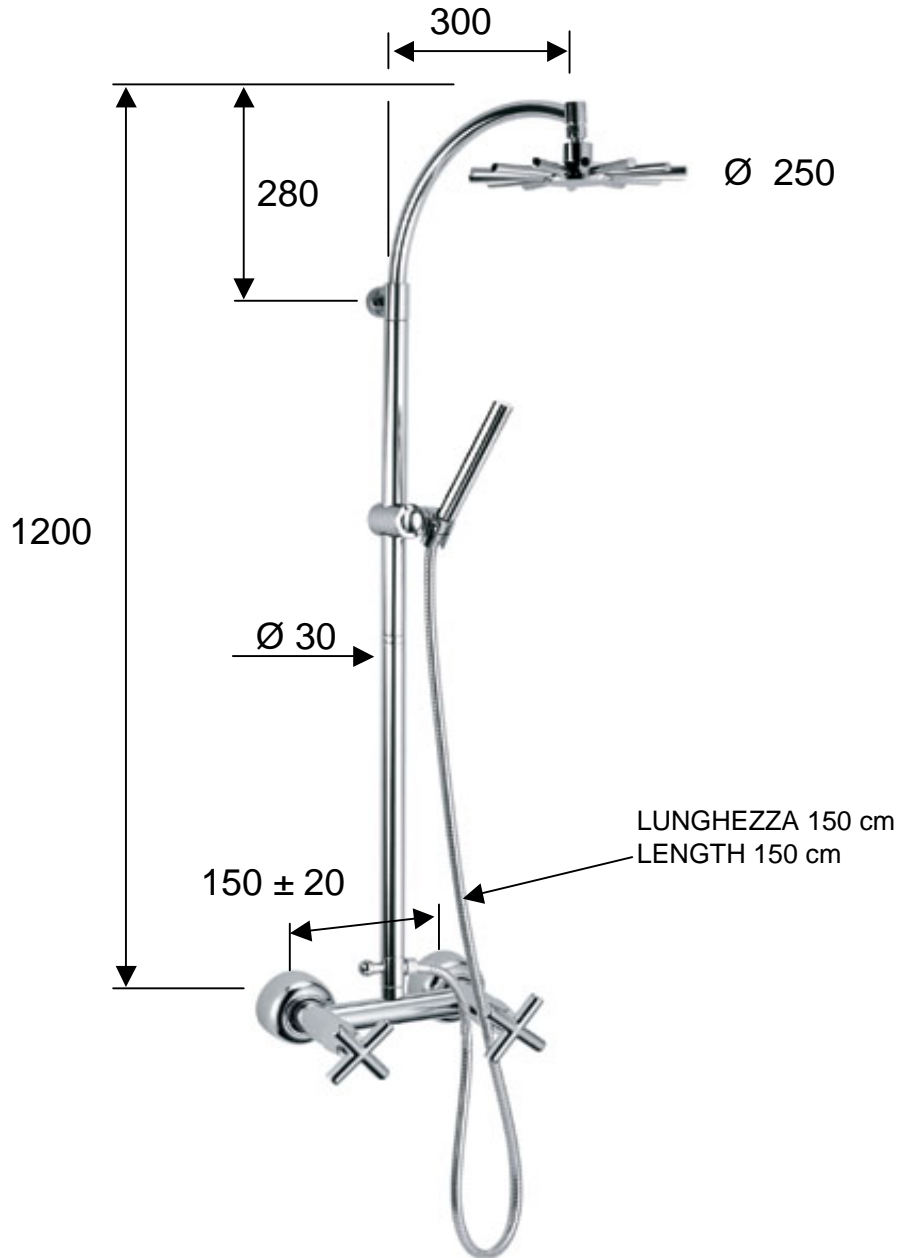

DANIEL

SCHEDA TECNICA TECHNICAL FEATURES

ART. COD. J4436

MATERIALI / MATERIALS

OTTONE CROMAO / CHROME PLATED BRASS

CROMATURA / CHROME PLATING

UNI EN 248

Via Leonardo da Vinci 53 20062 Cassano d'Adda (MI) Italy Tel. +39-0363 62651
info@daniel.it www.daniel.it