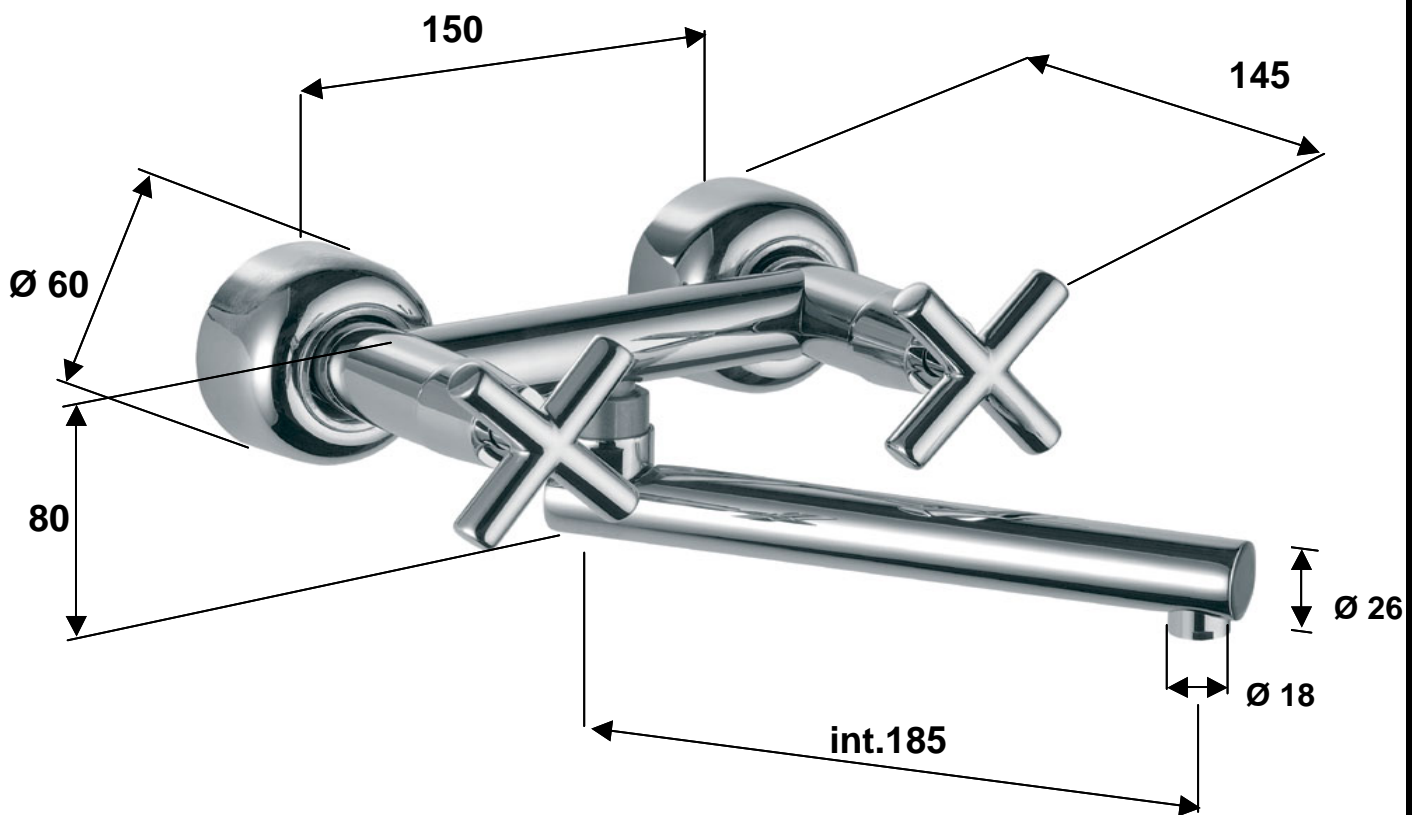

DANIEL

SCHEDA TECNICA TECHNICAL FEATURES

ART. COD.

J7004

MATERIALI / MATERIALS

OTTONE CROMATO / CHROME PLATED BRASS

Via Leonardo da Vinci 53 20062 Cassano d'Adda (MI) Italy Tel. +39-0363 62651
info@daniel.it www.daniel.it