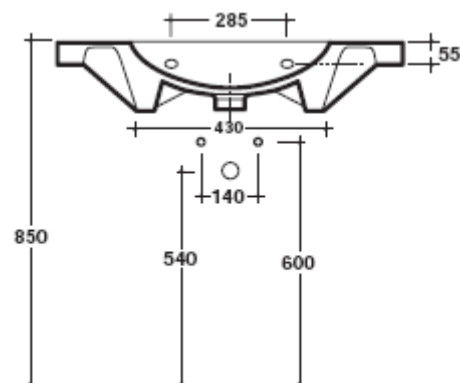

Art. 5235

Lavabo cm 85 con bacino centrale da 50 cm, monoforo predisposto 3 fori. Installazione sospesa. Fissaggio incluso.

Washbasin cm 85 with central basin 50 cm, one hole arranged for 3 tap holes. Wall-hung installation. Fixing kit included.

Lavabo 85 cm, seno central de 50 cm y 1 orificio pre-marcado para 3, suspendido. Fijaciones incluidas.

Art. 5241

Portasciugamani ottone cromato laterale per lavabo art.5235

Side chromium-plated brass towel-rack for washbasin art.5235

Toallero en latón cromado lateral para lavabo art.5235

Kg. 23

Kg. 0,2

Galassia S.p.A.

Zona Industriale Loc. Pantalone
01030 Corchiano (VT) - Italia
www.ceramicagalassia.com

Tel. +39 0761 573134
Fax +39 0761 573458
info@ceramicagalassia.com

R.E.A. CCIAA VT 64114
COD. FISC. E NUM. ISCR. REG. IMPRESE 00322850561
EXPORTVT 00737 P.IVA 00322850561 - CAP. SOC. € I.347.896,00 I.V.