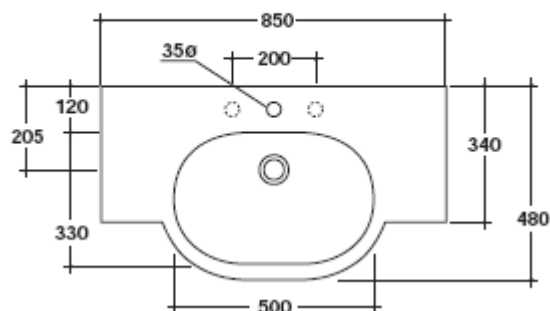

Art. 5235

Lavabo cm 85 con bacino centrale da 50 cm, monoforo predisposto 3 fori. Installazione sospesa. Fissaggio incluso.

Washbasin cm 85 with central basin 50 cm, one hole arranged for 3 tap holes. Wall-hung installation. Fixing kit included.

Lavabo 85 cm, seno central de 50 cm y 1 orificio pre-marcado para 3, suspendido. Fijaciones incluidas.

Art. 5241

Portasciugamani ottone cromato laterale per lavabo art.5235

Side chromium-plated brass towel-rack for washbasin art.5235

Toallero en latón cromado lateral para lavabo art.5235

Kg. 23

Kg. 0,2

Galassia S.p.A.

Zona Industriale Loc. Pantalone
01030 Corchiano (VT) - Italia
www.ceramicagalassia.com

Tel. +39 0761 573134
Fax +39 0761 573458
info@ceramicagalassia.com

R.E.A. CCIAA VT 64114
COD. FISC. E NUM. ISCR. REG. IMPRESE 00322850561
EXPORTVT 00737 P.IVA 00322850561 - CAP. SOC. € I.347.896,00 I.V.