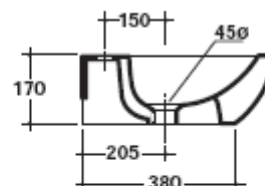

Art. 5235

Lavabo cm 85 con bacino centrale da 50 cm, monoforo predisposto 3 fori. Installazione sospesa. Fissaggio incluso.

Washbasin cm 85 with central basin 50 cm, one hole arranged for 3 tap holes. Wall-hung installation. Fixing kit included.

Lavabo 85 cm, seno central de 50 cm y 1 orificio pre-marcado para 3, suspendido. Fijaciones incluidas.

Art. 5241

Portasciugamani ottone cromato laterale per lavabo art.5235

Side chromium-plated brass towel-rack for washbasin art.5235

Toallero en latón cromado lateral para lavabo art.5235

Kg. 23

Kg. 0,2

Galassia S.p.A.

Zona Industriale Loc. Pantalone
01030 Corchiano (VT) - Italia
www.ceramicagalassia.com

Tel. +39 0761 573134
Fax +39 0761 573458
info@ceramicagalassia.com

R.E.A. CCIAA VT 64114
COD. FISC. E NUM. ISCR. REG. IMPRESE 00322850561
EXPORTVT 00737 P.IVA 00322850561 - CAP. SOC. € I.347.896,00 I.V.