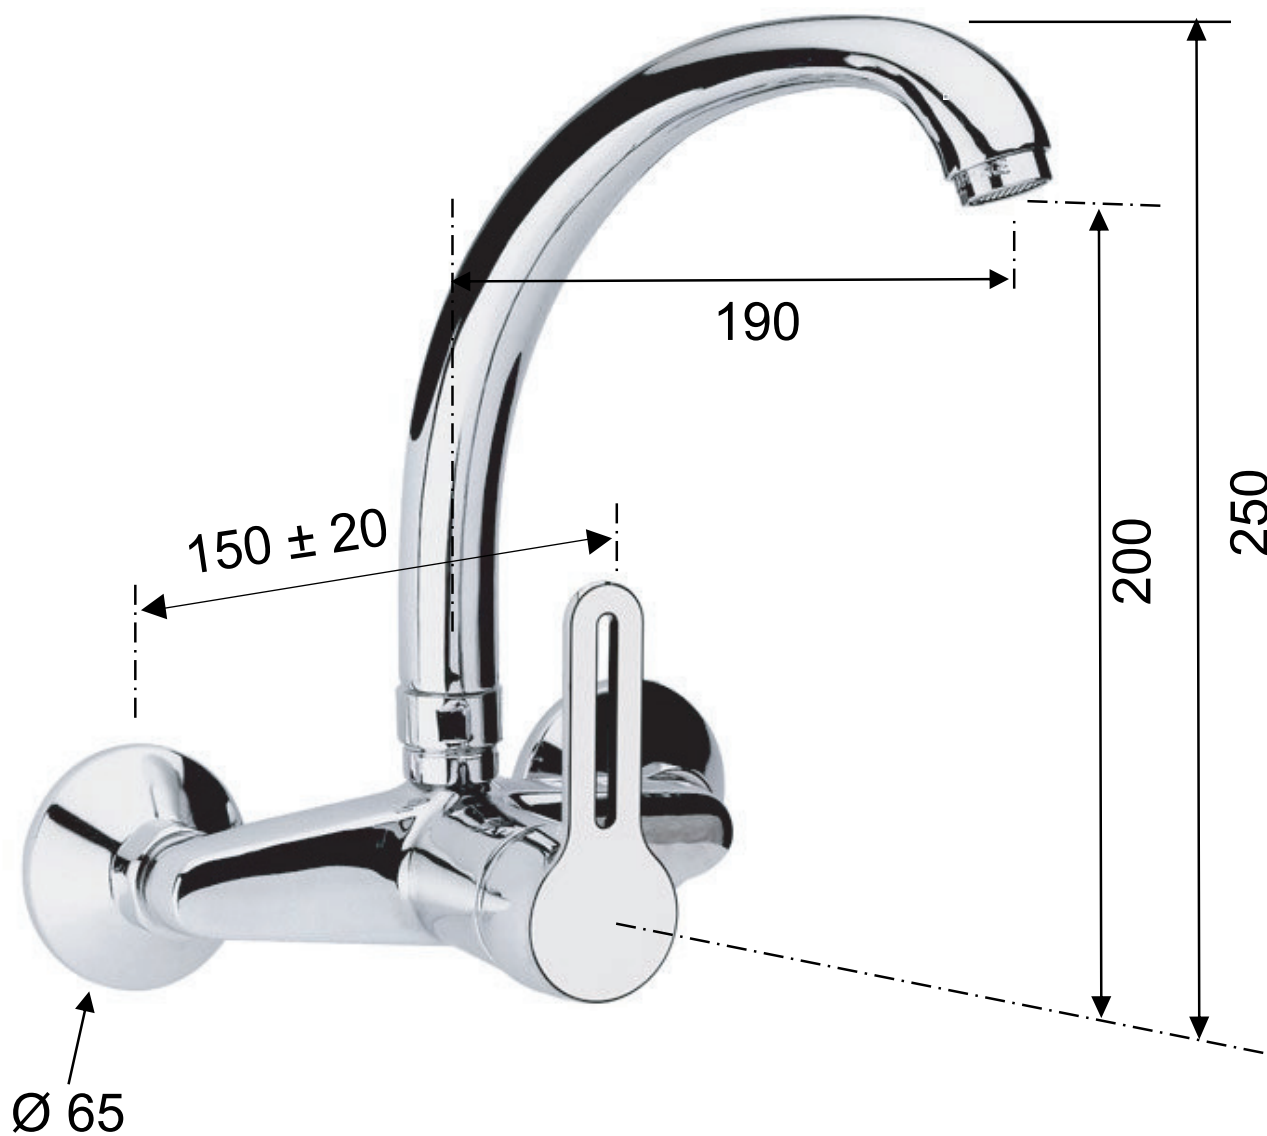

SCHEDA TECNICA TECHNICAL FEATURES

ART. COD.

SR633

MATERIALI / MATERIALS

OTTONE CROMATO / CHROME PLATED BRASS

CROMATURA / CHROME PLATING

UNI EN 248

Via Leonardo da Vinci 53 20062 Cassano d'Adda (MI) Italy Tel. +39-0363 62651
info@daniel.it www.daniel.it