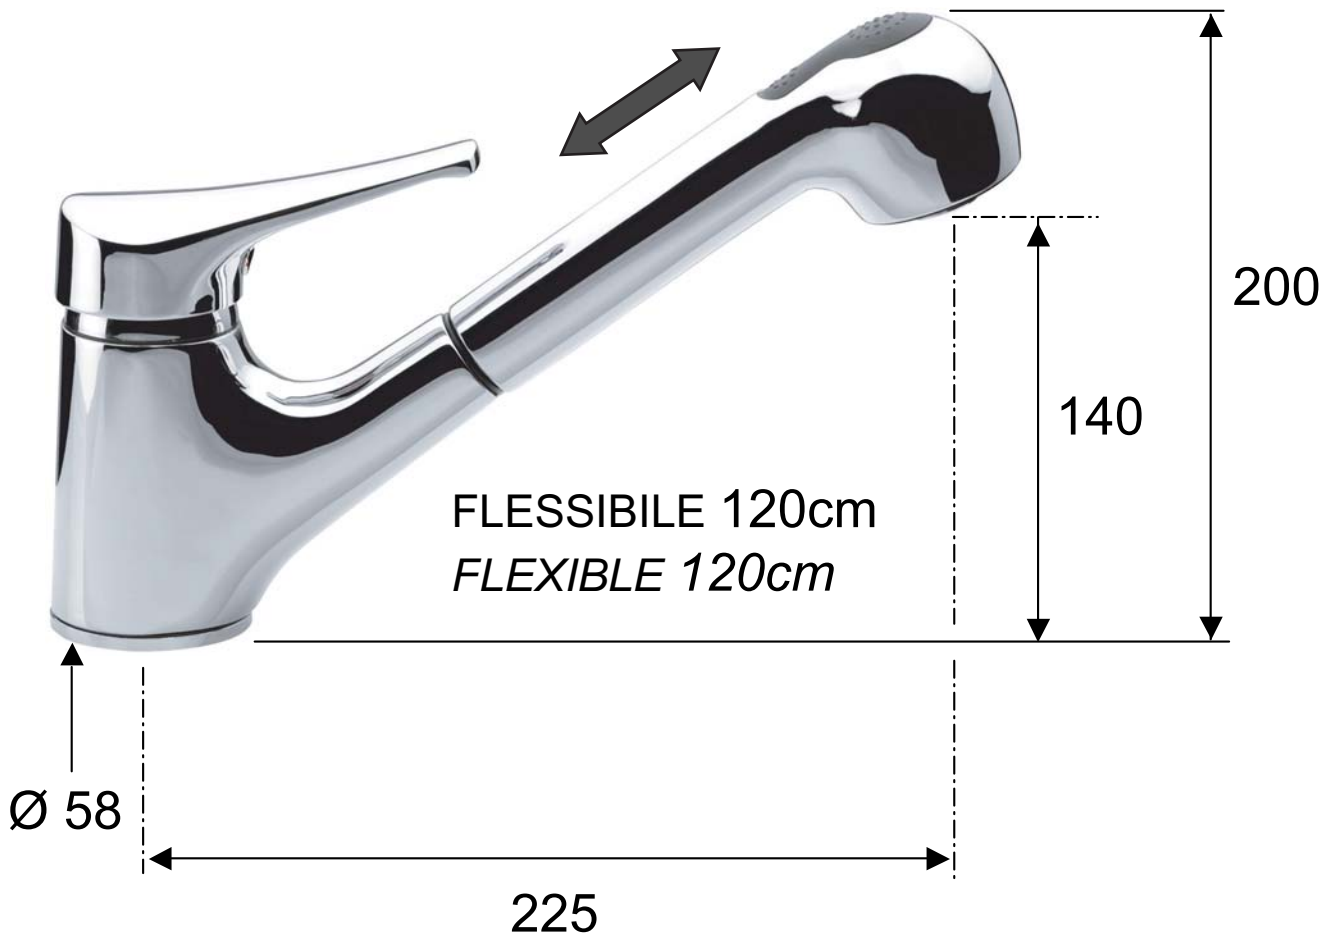

DANIEL

SCHEDA TECNICA TECHNICAL FEATURES

ART. COD. R6613

MATERIALI / MATERIALS

OTTONE CROMATO / CHROME PLATED BRASS

CROMATURA / CHROME PLATING

UNI EN 248

Via Leonardo da Vinci 53 20062 Cassano d'Adda (MI) Italy Tel. +39-0363 62651
info@daniel.it www.daniel.it