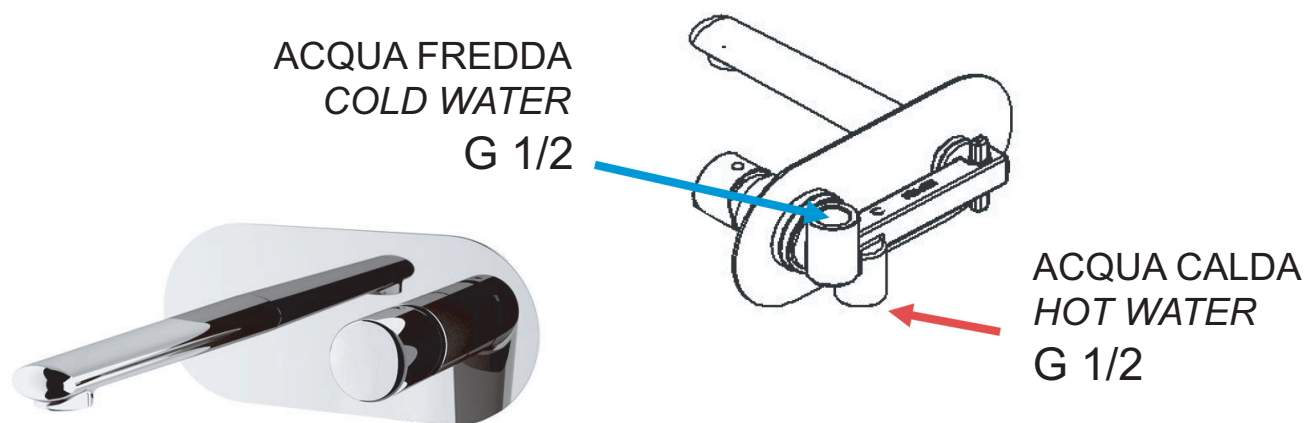

ART. COD. **FU632**

MATERIALI / MATERIALS

OTTONE CROMATO / CHROME PLATED BRASS

CROMATURA / CHROME PLATING

UNI EN 248