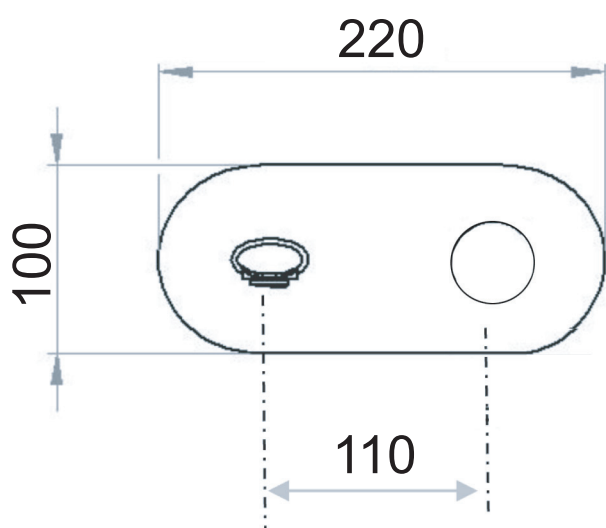

ART. COD. **FU632**

MATERIALI / MATERIALS

OTTONE CROMATO / CHROME PLATED BRASS

CROMATURA / CHROME PLATING

UNI EN 248