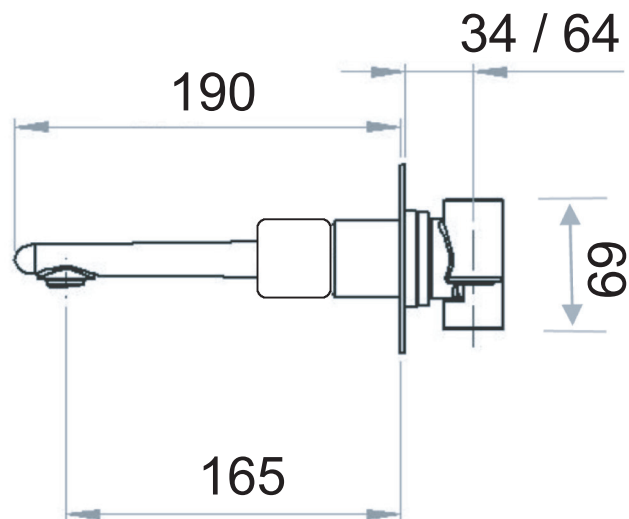

ART. COD. **FU632**

MATERIALI / MATERIALS

OTTONE CROMATO / CHROME PLATED BRASS

CROMATURA / CHROME PLATING

UNI EN 248