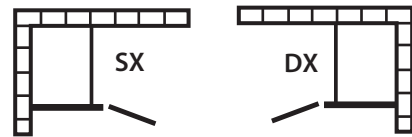

## Modello walk-in: SG3 | Lato fisso con anta mobile

EN - SG3 SHOWER WALL WITH SWINGING DOOR

RU - SG3 НЕПОДВИЖНАЯ СТЕНА С ПОВОРОТНОЙ ДВЕРЬЮ

**IT** - Parete doccia fissa con cristallo temperato spessore 8mm. Volet da 30cm spessore 6mm. Profilo in acciaio inox a muro ed alla base del vetro fisso. Regolazione di 2cm del profilo a parete. Cerniere 180°.

**EN** - Shower wall with 8mm safety glass side fix and 6mm swinging door. Stainless steel profiles also underneath the fixed glass. 2cms regulation of the wall profile. 180° hinges.

**RU** - Фиксированный ливневый экран с закаленным стеклом толщиной 8 мм. Конструкция из нержавеющей стали также в нижней части и регулировка профиля стены 2 см

ART.	ESTENSIONE	H. CMS	VETRO TEMPERATO	PROFILI
СТАТЬЯ	EXTENSIBILITY/РАСШИРЕНИЕ	ВЫСОТА	SAFETY GLASS/ЗАКАЛЕННОЕ СТЕКЛО	PROFILES/ПРОФИЛИ
SG3   70/30*	68/70+30	200	8+6MM TRASPARENTE/CLEAR/ПРОЗРАЧНЫЙ	INOX/СТАЛЬ BRILL
SG3   90/30*	88/90+30	200	8+6MM TRASPARENTE/CLEAR/ПРОЗРАЧНЫЙ	INOX/СТАЛЬ BRILL
SG3   100/30*	98/100+30	200	8+6MM TRASPARENTE/CLEAR/ПРОЗРАЧНЫЙ	INOX/СТАЛЬ BRILL

\* IT - SPECIFICARE DX - SX / EN - SPECIFY RIGHT OR LEFT / RU - УКАЗАТЬ ПРАВО ИЛИ НАЛЕВО

IT - FERMAVETRO DITTO 100CM INCLUSO EN - 100 CMS STRAIGHT WALL ARM INCLUDED RU - С ПРЯМЫМ КРОНШТЕЙНОМ 100 CM