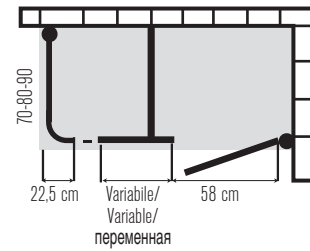

ART.	ESTENSIONE	FISSO FRONTALE CM	ENTRATA	H. CMS	VETRO TEMPERATO	PROFILI ALLUMINIO ALUMINUM PROFILES АЛЮМИНИЕВЫЕ ПРОФИЛИ	
СТАТЬЯ	EXTENSIBILITY РАСШИРЕНИЕ	FRONTAL SIDE FIX	OPENING ЗАПИСЬ	ВЫСОТА	SAFETY GLASS/ЗАКАЛЕННОЕ СТЕКЛО	SATINATO SATIN ALU/ МАТОВЫЙ	CHROME BRILL/ ХРОМ
MOD1 | 70X120	68/70-118/120	28,8	58CMS	200	6MM TRASPARENTE/CLEAR/ ПРОЗРАЧНЫЙ		
MOD1 | 70X140	68/70-138/140	48,8	58CMS	200	6MM TRASPARENTE/CLEAR/ ПРОЗРАЧНЫЙ		
MOD1 | 70X160	68/70-158/160	68,8	58CMS	200	6MM TRASPARENTE/CLEAR/ ПРОЗРАЧНЫЙ		
MOD1 | 70X170	68/70-168/170	78,8	58CMS	200	6MM TRASPARENTE/CLEAR/ ПРОЗРАЧНЫЙ		
MOD1 | 80X120	78/80-118/120	28,8	58CMS	200	6MM TRASPARENTE/CLEAR/ ПРОЗРАЧНЫЙ		
MOD1 | 80X140	78/80-138/140	48,8	58CMS	200	6MM TRASPARENTE/CLEAR/ ПРОЗРАЧНЫЙ		
MOD1 | 80X160	78/80-158/160	68,8	58CMS	200	6MM TRASPARENTE/CLEAR/ ПРОЗРАЧНЫЙ		
MOD1 | 80X170	78/80-168/170	78,8	58CMS	200	6MM TRASPARENTE/CLEAR/ ПРОЗРАЧНЫЙ		
MOD1 | 90X120	88/90-118/120	28,8	58CMS	200	6MM TRASPARENTE/CLEAR/ ПРОЗРАЧНЫЙ		
MOD1 | 90X140	88/90-138/140	48,8	58CMS	200	6MM TRASPARENTE/CLEAR/ ПРОЗРАЧНЫЙ		
MOD1 | 90X160	88/90-158/160	68,8	58CMS	200	6MM TRASPARENTE/CLEAR/ ПРОЗРАЧНЫЙ		
MOD1 | 90X170	88/90-168/170	78,8	58CMS	200	6MM TRASPARENTE/CLEAR/ ПРОЗРАЧНЫЙ		

IT – FERMAVETRO RETTO INCLUSO / EN – STRAIGHT WALL ARM INCLUDED / RU - ПРЯМОЙ ДЕРЖАТЕЛЬ СТЕКЛА ВКЛЮЧЕН