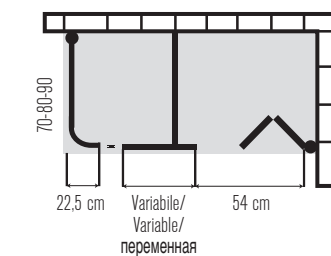

ART.	ESTENSIONE	FISSO FRONTALE CM	ENTRATA	H. CMS	VETRO TEMPERATO	PROFILI ALLUMINIO ALUMINUM PROFILES АЛЮМИНИЕВЫЕ ПРОФИЛИ	
						SATINATO SATIN ALU/ МАТОВЫЙ	CROMO CHROME BRILL/ ХРОМ
MOD2 | 70X120	68/70-118/120	28,8	54CMS	200	6MM TRASPARENTE/CLEAR/ ПРОЗРАЧНЫЙ		
MOD2 | 70X140	68/70-138/140	48,8	54CMS	200	6MM TRASPARENTE/CLEAR/ ПРОЗРАЧНЫЙ		
MOD2 | 70X160	68/70-158/160	68,8	54CMS	200	6MM TRASPARENTE/CLEAR/ ПРОЗРАЧНЫЙ		
MOD2 | 70X170	68/70-168/170	78,8	54CMS	200	6MM TRASPARENTE/CLEAR/ ПРОЗРАЧНЫЙ		
MOD2 | 80X120	78/80-118/120	28,8	54CMS	200	6MM TRASPARENTE/CLEAR/ ПРОЗРАЧНЫЙ		
MOD2 | 80X140	78/80-138/140	48,8	54CMS	200	6MM TRASPARENTE/CLEAR/ ПРОЗРАЧНЫЙ		
MOD2 | 80X160	78/80-158/160	68,8	54CMS	200	6MM TRASPARENTE/CLEAR/ ПРОЗРАЧНЫЙ		
MOD2 | 80X170	78/80-168/170	78,8	54CMS	200	6MM TRASPARENTE/CLEAR/ ПРОЗРАЧНЫЙ		
MOD2 | 90X120	88/90-118/120	28,8	54CMS	200	6MM TRASPARENTE/CLEAR/ ПРОЗРАЧНЫЙ		
MOD2 | 90X140	88/90-138/140	48,8	54CMS	200	6MM TRASPARENTE/CLEAR/ ПРОЗРАЧНЫЙ		
MOD2 | 90X160	88/90-158/160	68,8	54CMS	200	6MM TRASPARENTE/CLEAR/ ПРОЗРАЧНЫЙ		
MOD2 | 90X170	88/90-168/170	78,8	54CMS	200	6MM TRASPARENTE/CLEAR/ ПРОЗРАЧНЫЙ		

IT – FERMAVETRO RETTO INCLUSO / EN – STRAIGHT WALL ARM INCLUDED / RU - ПРЯМОЙ ДЕРЖАТЕЛЬ СТЕКЛА ВКЛЮЧЕН