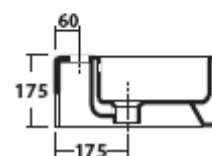

Art. 6034M

Lavabo cm 40x40 monoforo. Installazione sospesa o d'appoggio. Fissaggio incluso.

Washbasin 40x40 cm, one tap hole. Wall-hung or laid-on installation. Fixing kit included.

Lavabo 40x40 cm, 1 orificio. Suspendido o de apoyo. Fijaciones incluidas.

Kg. 12

Galassia S.p.A.

Zona Industriale Loc. Pantalone
01030 Corchiano (VT) - Italia
www.ceramicagalassia.com

Tel. +39 0761 573134
Fax +39 0761 573458
info@ceramicagalassia.com

R.E.A. CCIAA VT 64114
COD. FISC. E NUM. ISCR. REG. IMPRESE 00322850561
EXPORTVT 00737 P. IVA 00322850561 - CAP. SOC. € 1.347.896,00 I.V.