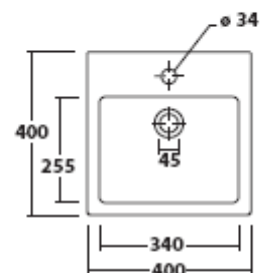

Art. 6034M

Lavabo cm 40x40 monoforo. Installazione sospesa o d'appoggio. Fissaggio incluso.

Washbasin 40x40 cm, one tap hole. Wall-hung or laid-on installation. Fixing kit included.

Lavabo 40x40 cm, 1 orificio. Suspendido o de apoyo. Fijaciones incluidas.

Kg. 12

Galassia S.p.A.

Zona Industriale Loc. Pantalone
01030 Corchiano (VT) - Italia
www.ceramicagalassia.com

Tel. +39 0761 573134
Fax +39 0761 573458
info@ceramicagalassia.com

R.E.A. CCIAA VT 64114
COD. FISC. E NUM. ISCR. REG. IMPRESE 00322850561
EXPORTVT 00737 P. IVA 00322850561 - CAP. SOC. € 1.347.896,00 I.V.