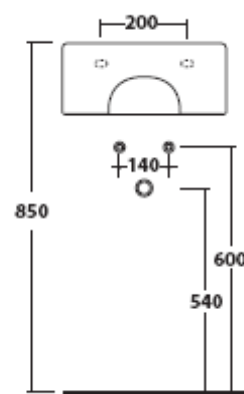

Art. 6034M

Lavabo cm 40x40 monoforo. Installazione sospesa o d'appoggio. Fissaggio incluso.

Washbasin 40x40 cm, one tap hole. Wall-hung or laid-on installation. Fixing kit included.

Lavabo 40x40 cm, 1 orificio. Suspendido o de apoyo. Fijaciones incluidas.

Kg. 12

Galassia S.p.A.

Zona Industriale Loc. Pantalone
01030 Corchiano (VT) - Italia
www.ceramicagalassia.com

Tel. +39 0761 573134
Fax +39 0761 573458
info@ceramicagalassia.com

R.E.A. CCIAA VT 64114
COD. FISC. E NUM. ISCR. REG. IMPRESE 00322850561
EXPORTVT 00737 P. IVA 00322850561 - CAP. SOC. € 1.347.896,00 I.V.