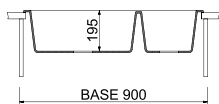

# Linea ONE - INSTALLAZIONE STANDARD

ON8620

ARIAPURA

BASE 90 cm

860x500 mm - Lavello a due vasche

Foro per l'incasso:  
840x480 mm