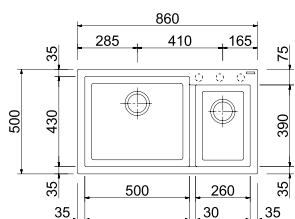

# Linea ONE - INSTALLAZIONE STANDARD

ON8620

ARIAPURA

BASE 90 cm

860x500 mm - Lavello a due vasche

Foro per l'incasso:  
840x480 mm