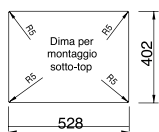

ON6010ST

ARIAPURA

SOTTO TOP

BASE 80 cm

600x430 mm - Lavello ad una vasca

Nella versione sotto-top il lavello viene **rifilato anteriormente e posteriormente** così da ridurne la profondità a 430 mm. Per il fissaggio viene fornita di serie l'apposita ferramenta (code GANCIST10).