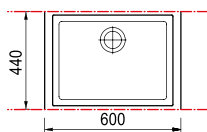

ON6010ST

ARIAPURA

SOTTO TOP

BASE 80 cm

600x430 mm - Lavello ad una vasca

Nella versione sotto-top il lavello viene **rifilato anteriormente e posteriormente** così da ridurne la profondità a 430 mm. Per il fissaggio viene fornita di serie l'apposita ferramenta (code GANCIST10).