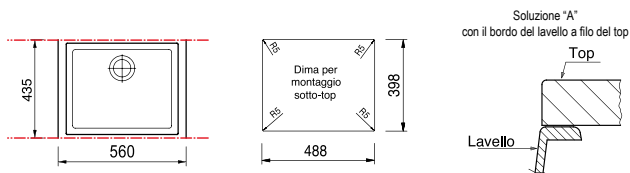

Linea ONE - INSTALLAZIONE SOTTO-TOP

ON5610ST

ARIAPURA

SOTTO TOP

BASE 60 cm

560x430 mm - Lavello ad una vasca

Nella versione sotto-top il lavello viene **rifilato anteriormente e posteriormente** così da ridurne la profondità a 430 mm. Per il fissaggio viene fornita di serie l'apposita ferramenta (code GANCIST10).

ACCESSORI DISPONIBILI

SPCESINX

ROLLUP

GRID60

COLORI STANDARD

| | | | |
|------------------|--------------------|-----------------|--|
| MICROULTRAGRANIT | UG 55 Sahara | ON5610ST 55 | |
| | UG 56 Jasmine | ON5610ST 56 | |
| | UG 58 Bianco Latte | ON5610ST 58 | |
| | UG 70 Nero Matt | ON5610ST 70 | |
| | UG 72 Tartufo | ON5610ST 72 | |
| | UG 90 Bianco Opale | ON5610ST 90 | |
| | UG 94 Avena | ON5610ST 94 | |
| | UG 95 Nero Ebony | ON5610ST 95 | |
| | ULTRAMETAL | UM 41 Alluminio | |
| UM 42 Titanio | | ON5610ST 42 | |
| UM 44 Nero | | ON5610ST 44 | |
| UM 64 Marrone | | ON5610ST 64 | |
| NEW NANOSTONE | NS N1 Pure White | ON5610ST N1 | |
| | NS N2 Alpina | ON5610ST N2 | |
| | NS N3 Argan | ON5610ST N3 | |
| | NS N4 Urban Grey | ON5610ST N4 | |
| | NS N5 Asfalto | ON5610ST N5 | |