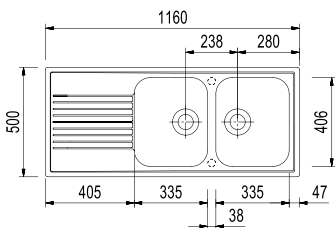

AT1162

**ARIAPURA** BASE **80** cm

1160x500 mm - Lavello a due vasche più scolapiatti - **REVERSIBILE**

Foro per l'incasso:  
**1140x480 mm**

**COLORI STANDARD**

<b>ULTRAQUARTZ</b>	UQ 01 Bianco	AT1162 01	
	UQ 66 T. Di Francia	AT1162 66	
	UQ 87 Bianco Antico	AT1162 87	
<b>MICROULTRAGRANIT</b>	UG 55 Sahara	AT1162 55	
	UG 56 Jasmine	AT1162 56	
	UG 58 Bianco Latte	AT1162 58	
	UG 70 Nero Matt	AT1162 70	
	UG 90 Bianco Opale	AT1162 90	
	UG 94 Avena	AT1162 94	
<b>ULTRAMETAL</b>	UG 95 Nero Ebony	AT1162 95	
	UM 41 Alluminio	AT1162 41	
	UM 42 Titanio	AT1162 42	
	UM 44 Nero	AT1162 44	