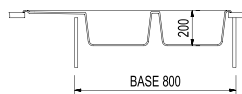

AT1162

**ARIAPURA** BASE **80** cm

1160x500 mm - Lavello a due vasche più scolapiatti - **REVERSIBILE**

Foro per l'incasso:  
**1140x480 mm**

**COLORI STANDARD**

<b>ULTRAQUARTZ</b>	UQ 01 Bianco	AT1162 01	
	UQ 66 T. Di Francia	AT1162 66	
	UQ 87 Bianco Antico	AT1162 87	
<b>MICROULTRAGRANIT</b>	UG 55 Sahara	AT1162 55	
	UG 56 Jasmine	AT1162 56	
	UG 58 Bianco Latte	AT1162 58	
	UG 70 Nero Matt	AT1162 70	
	UG 90 Bianco Opale	AT1162 90	
	UG 94 Avena	AT1162 94	
<b>ULTRAMETAL</b>	UG 95 Nero Ebony	AT1162 95	
	UM 41 Alluminio	AT1162 41	
	UM 42 Titanio	AT1162 42	
	UM 44 Nero	AT1162 44	