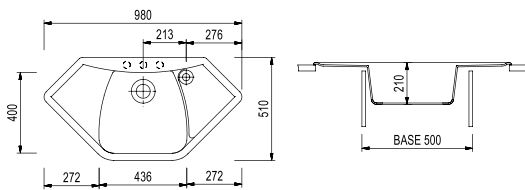

CX0981

ARIAPURA

BASE 50 cm

BASE ANGOLARE

980x510 mm - Lavello ad una vasca grande più piano di drenaggio più scolapiatti

Foro per l'incasso:  
vedi dima fornita a  
corredo del lavello.

**COLORI STANDARD**

MICROULTRAGRANIT	UG 55 Sahara	CX0981	55
	UG 56 Jasmine	CX0981	56
	UG 58 Bianco Latte	CX0981	58
	UG 70 Nero Matt	CX0981	70
	UG 90 Bianco Opale	CX0981	90
	UG 94 Avena	CX0981	94
	UG 95 Nero Ebony	CX0981	95