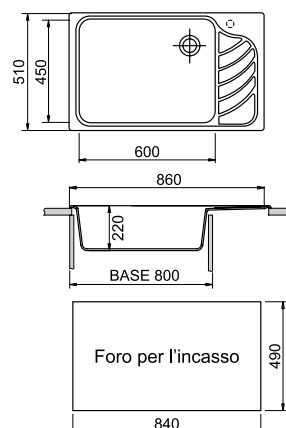

**BASE 80 cm**

860x500 mm - Lavello monovasca

Acciaio Inox 18/10  
Vasca saldata

**Finiture disponibili**

SATINATO

INCASSO BORDO 8 mm

**VI08600**

**VI08621**

**VI08622**

**BASE 80 cm**

scolapiatti a destra

scolapiatti a sinistra

860x500 mm - Lavello ad una vasca grande più una vasca piccola più scolapiatti

Acciaio Inox 18/10  
Vasca saldata

**Finiture disponibili**

SATINATO

INCASSO BORDO 8 mm

**VI08621**

**VI08622**

**VI08611**

**VI08612**

**BASE 80 cm**

scolapiatti a destra

scolapiatti a sinistra

860x500 mm - Lavello a una vasca grande più scolapiatti

Acciaio Inox 18/10  
Vasca saldata

**Finiture disponibili**

SATINATO

INCASSO BORDO 8 mm

**VI08611**

**VI08612**