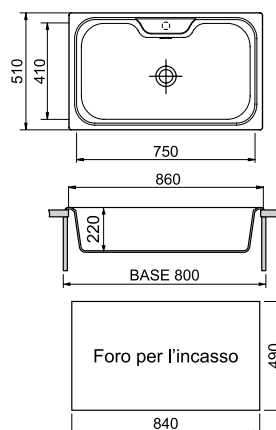

# LINEA VINTAGE - Incasso STANDARD e BORDO 8mm

**VI10011**

**VI10012**

**BASE 60 cm**

scolapiatti a destra

scolapiatti a sinistra

1000x500 mm - Lavello ad una vasca grande più scolapiatti

Acciaio Inox 18/10  
Vasca saldata

**BASE 80 cm**

860x500 mm - Lavello monovasca

Acciaio Inox 18/10  
Vasca saldata

**Finiture disponibili**

SATINATO

INCASSO BORDO 8 mm

**VI08600**

**VI08621**

**VI08622**

**BASE 80 cm**

scolapiatti a destra

scolapiatti a sinistra

860x500 mm - Lavello ad una vasca grande più una vasca piccola più scolapiatti

Acciaio Inox 18/10  
Vasca saldata

**Finiture disponibili**

scolapiatti a sinistra

860x500 mm - Lavello a una vasca grande più scolapiatti

Acciaio Inox 18/10  
Vasca saldata

**Finiture disponibili**

SATINATO

INCASSO BORDO 8 mm

**VI08611**

**VI08612**