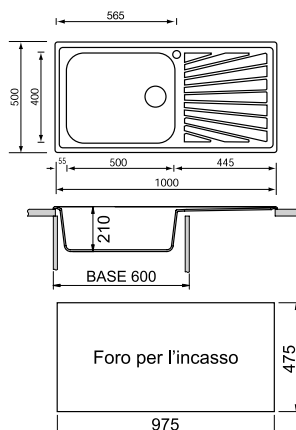

LINEA VINTAGE - Incasso STANDARD e BORDO 8mm

VI10011

VI10012

BASE 60 cm

scolapiatti a destra

scolapiatti a sinistra

1000x500 mm - Lavello ad una vasca grande più scolapiatti

Acciaio Inox 18/10
Vasca saldata

Finiture disponibili

SATINATO

INCASSO STANDARD

TAGL88

TAGCR

VI10011

VI10012

VI08600

BASE 80 cm

860x500 mm - Lavello monovasca

Acciaio Inox 18/10
Vasca saldata

Finiture disponibili

SATINATO

INCASSO BORDO 8 mm

VI08600

VI08621

VI08622

BASE 80 cm

scolapiatti a destra

scolapiatti a sinistra

860x500 mm - Lavello ad una vasca grande più una vasca piccola più scolapiatti

Acciaio Inox 18/10
Vasca saldata

Finiture disponibili

SATINATO

INCASSO BORDO 8 mm

VI08621

VI08622

VI08611

VI08612

BASE 80 cm

scolapiatti a destra

scolapiatti a sinistra

860x500 mm - Lavello a una vasca grande più scolapiatti

Acciaio Inox 18/10
Vasca saldata

Finiture disponibili

SATINATO

INCASSO BORDO 8 mm

VI08611

VI08612