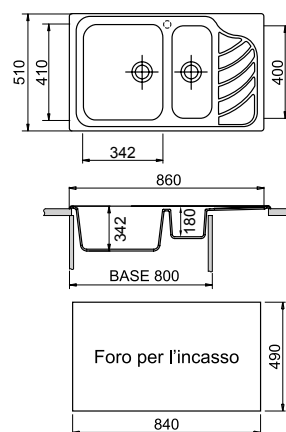

**BASE 80 cm**

860x500 mm - Lavello monovasca

Acciaio Inox 18/10  
Vasca saldata

**Finiture disponibili**

SATINATO

INCASSO BORDO 8 mm

**VI08600**

**VI08621**

**VI08622**

**BASE 80 cm**

scolapiatti a destra

scolapiatti a sinistra

860x500 mm - Lavello ad una vasca grande più una vasca piccola più scolapiatti

Acciaio Inox 18/10  
Vasca saldata

**Finiture disponibili**

SATINATO

INCASSO BORDO 8 mm

**VI08621**

**VI08622**

**VI08611**

**VI08612**

**BASE 80 cm**

scolapiatti a destra

scolapiatti a sinistra

860x500 mm - Lavello a una vasca grande più scolapiatti

Acciaio Inox 18/10  
Vasca saldata

**Finiture disponibili**

SATINATO

INCASSO BORDO 8 mm

**VI08611**

**VI08612**