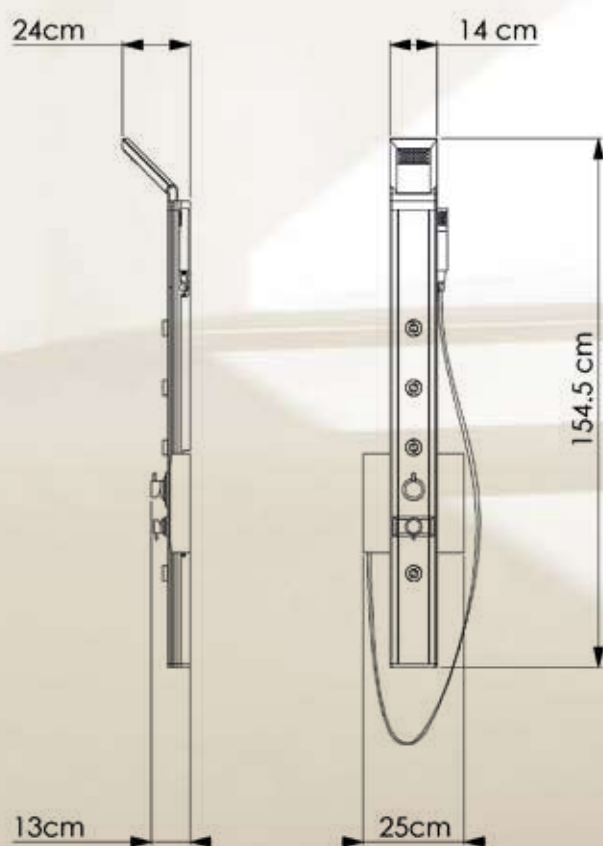

# eVO 140

Pannello doccia in alluminio anodizzato e ABS cromato h 140 cm

Shower panel in silver anodized aluminium and chrome plated ABS.

Colonne de douche en aluminium anodise et ABS chromé.

Duschsäule in Aluminium silber eloxiert und ABS verchromt.

Coperture laterali in acciaio inossidabile Supermirror.  
Slide covers in stainless steel Supermirror.  
Couvertures en acier inoxydable.  
Seitliche Abdeckungen aus Inoxy-Stahl Supermirror.

Soffione orientabile anticalcare con pioggia rettangolare.  
Adjustable self-cleaning overhead shower with rectangular rain.  
Douchette haute orientable anticalcaire avec pluie rectangulaire.  
Rechteckige Kopfbrause, in der Höhe und seitlich verstellbar,  
Wasseraustrittsdüsen mit Antikalk-Funktion.