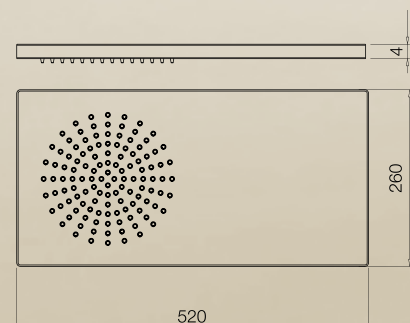

# wall

Soffione rettangolare in acciaio inox anticalcare.

Self-cleaning rectangular shower head in stainless steel.

Douchette haute rectangulaire en acier inoxydable.

Kopfbrause rechteckig aus Inox-Stahl und Antikalk-System.