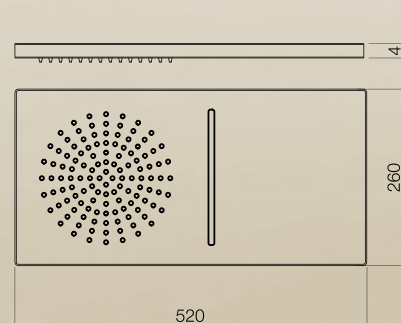

water fall

Soffione rettangolare in acciaio inox anticalcare con soffione e cascata.

Self-cleaning rectangular shower head in stainless steel with waterfall.

Douchette haute rectangulaire en acier inoxydable avec cascade.

Kopfbrause rechteckig aus Inox-Stahl Regenbrause und Antikalk-System.

watercolors