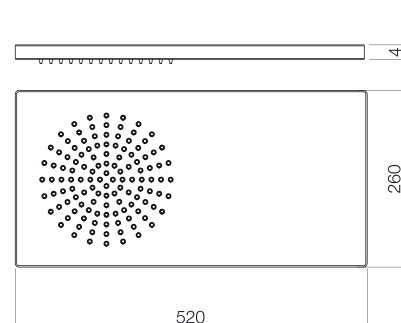

BAGNO
ITALIANO

iris wall

Soffione rettangolare in acciaio inox anticalcare.

Self-cleaning rectangular shower head in stainless steel.

Douchette haute rectangulaire en acier inoxydable.

Kopfbrause rechteckig aus Inox-Stahl und Antikalk-System.

iris wall

Soffione rettangolare in acciaio inox anticalcare, con cromoterapia.

Self-cleaning rectangular shower head in stainless steel.

Douchette haute rectangulaire en acier inoxydable.

Kopfbrause rechteckig aus Inox-Stahl und Antikalk-System.