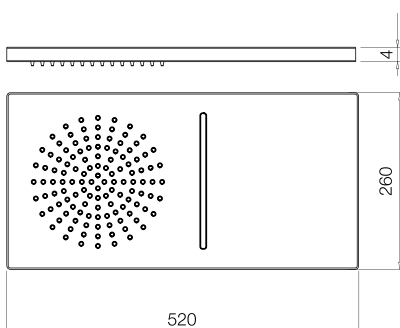

con telecomando / with remote control
avec télécommande / mit Fernbedienung