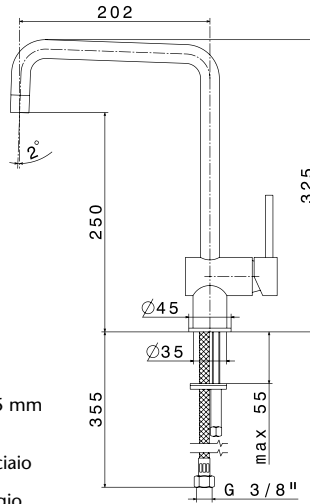

## NEWMIX10

Miscelatore monocomando con canna quadra in tubolare girevole.

Versione Cromo

- Cartuccia speciale a dischi ceramici Ø35 mm
- Rotazione canna: 360°
- Foro sul lavello: Ø35 mm
- Flessibili di allacciamento alla rete in acciaio inox, L=35 cm
- Elemento di rinforzo in nylon per fissaggio sul lavello
- Diametro base: 45 mm