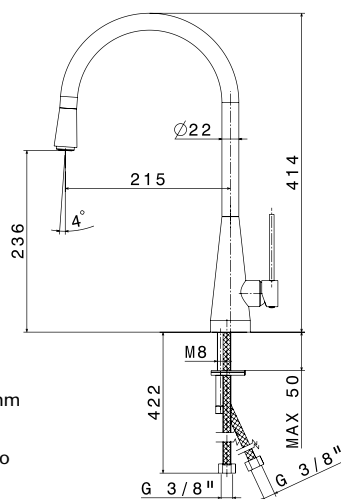

## NEWMIX80

Miscelatore monocomando con canna tonda girevole.

Versione  
Cromo

- Cartuccia speciale a dischi ceramici Ø28 mm
- Rotazione canna: 360°
- Foro sul lavello: Ø35 mm
- Flessibili di allacciamento alla rete in acciaio inox, L=35 cm
- Elemento di rinforzo in nylon per fissaggio sul lavello
- Diametro base: 52 mm