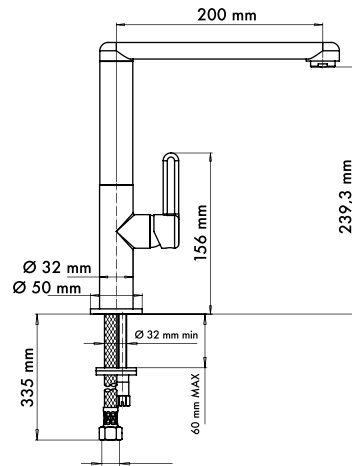

ZENMIX**NEW****COLORI STANDARD****Miscelatore monocomando con canna piatta orientabile.**

- Cartuccia speciale a dischi ceramici Ø25 mm
- Rotazione canna: 360°
- Foro sul lavello: Ø35 mm
- Flessibili di allacciamento alla rete in acciaio inox, L=35 cm
- Diametro base: 50 mm