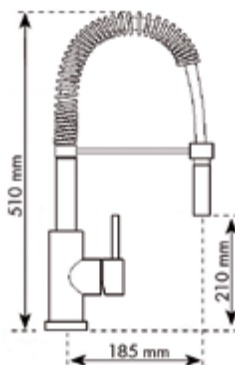

SPRINGP30

COLORI STANDARD

Miscelatore monocomando con doccetta a doppio getto con attacco doccia automatico.

GETTO
CENTRALE

GETTO
CORONA
ESTERNA

- Cartuccia a dischi ceramici Ø35 mm (bassa)
- Rotazione canna: 360°
- Foro sul lavello: Ø35 mm
- Flessibili di allacciamento alla rete in acciaio inox, L=35 cm
- Elemento di rinforzo in nylon per fissaggio sul lavello
- Diametro base: 50 mm