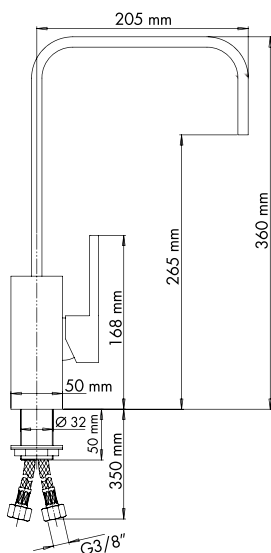

FLATMIX

Miscelatore monocomando quadrato con canna rettangolare.

Versione Cromo

- Cartuccia a dischi ceramici Ø35 mm (bassa)
- Rotazione canna: 360°
- Foro sul lavello: Ø35 mm
- Flessibili di allacciamento alla rete in acciaio inox, L=35 cm
- Dimensioni base: 50X50 mm