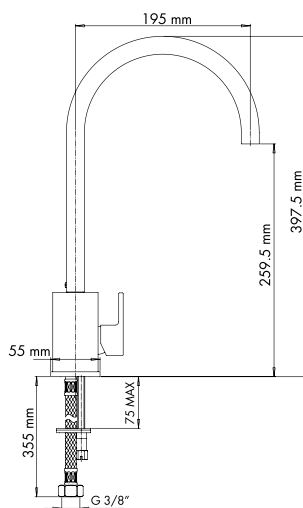

QUADRO10

Miscelatore monocomando con
canna quadrata e comandi laterali.

Versione
Cromo

- Cartuccia a dischi ceramici Ø35 mm (bassa)
- Rotazione canna: 360°
- Foro sul lavello: Ø35 mm
- Flessibili di allacciamento alla rete in acciaio inox, L=35 cm
- Dimensioni base: 48x48 mm

	40 Cromo	QUADRO10 40	
---	-------------	-------------	---

MICROULTRAGRANIT

	UG 58 Bianco Latte	QUADRO10 40 58	
	UG 70 Nero Matt	QUADRO10 40 70	
	UG 94 Avena	QUADRO10 40 94	

ULTRAMETAL

	UM 41 Alluminio	QUADRO10 40 41	
	UM 42 Titanio	QUADRO10 40 42	
	UM 44 Nero	QUADRO10 40 44	