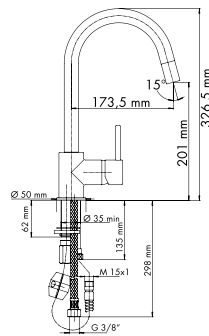

## PUNTOBPEX

Miscelatore monocomando canna a ponte e bocchetta estraibile.

Versione Cromo

**BOCCHETTA ESTRAIBILE**

**GETTO CENTRALE**

- Cartuccia a dischi ceramici Ø35 mm (bassa)
- Rotazione canna: 180°
- Foro sul livello: Ø35 mm
- Flessibili di allacciamento alla rete in acciaio inox, L=35 cm
- Flessibile bocchetta estraibile cromato, L=150 cm
- Diametro base: 50 mm

	40 Cromo	PUNTOBPEX 40	
<b>ULTRAQUARTZ</b>	UQ 01 Bianco	PUNTOBPEX 01	
	UQ 66 T. Di Francia	PUNTOBPEX 66	
	UQ 87 Bianco Antico	PUNTOBPEX 87	
<b>MICROULTRAGRANIT</b>	UG 55 Sahara	PUNTOBPEX 55	
	UG 56 Jasmine	PUNTOBPEX 56	
	UG 58 Bianco Latte	PUNTOBPEX 58	
	UG 70 Nero Matt	PUNTOBPEX 70	
	UG 90 Bianco Opale	PUNTOBPEX 90	
	UG 94 Avena	PUNTOBPEX 94	
	UG 95 Nero Ebony	PUNTOBPEX 95	
<b>ULTRAMETAL</b>	UM 41 Alluminio	PUNTOBPEX 41	
	UM 42 Titanio	PUNTOBPEX 42	
	UM 44 Nero	PUNTOBPEX 44	