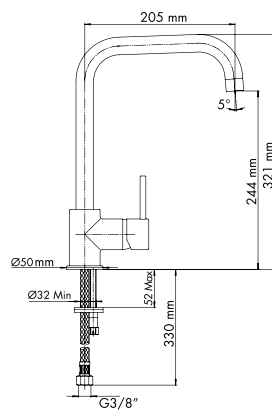

## VENMIX20

Miscelatore monocomando con canna tubo ad U.

Versione Cromo

- Cartuccia a dischi ceramici Ø35 mm (bassa)
- Rotazione canna: 360°
- Foro sul lavello: Ø35 mm
- Flessibili di allacciamento alla rete in acciaio inox, L=35 cm
- Diametro base: 50 mm