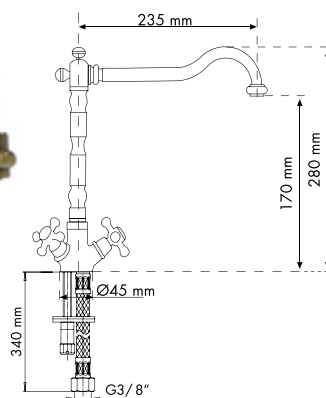

IDEAOLD

Gruppo monoforo con canna "OLD FASHION"
e maniglie a croce.

- Vitoni a bagno olio
- Rotazione canna: 360°
- Foro sul lavello: Ø35 mm
- Flessibili di allacciamento alla rete in acciaio inox, L=35 cm
- Diametro base: 45 mm